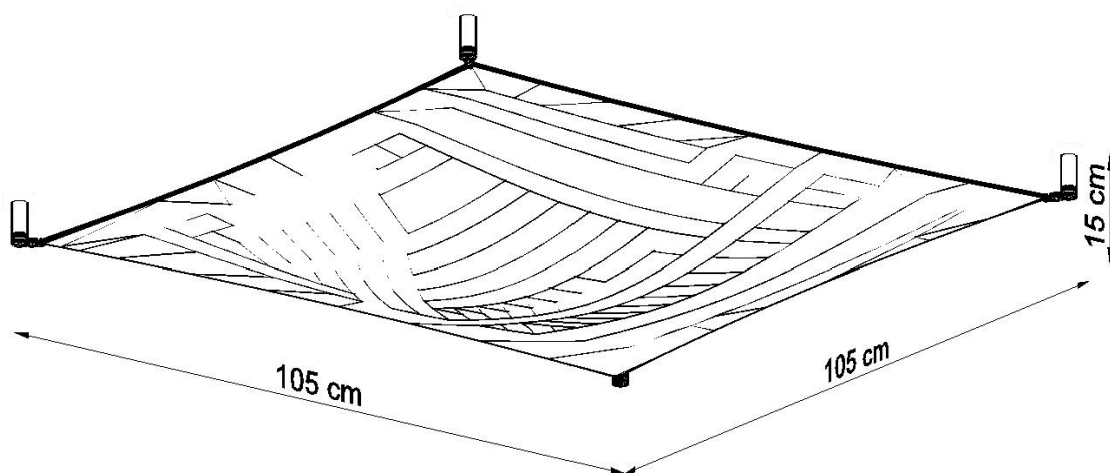

Referencia

LD2020741

Dimensiones del producto

1050x1050x150mm

Dimensiones del packaging

65x33x21cm

DETALLES

Entre las personas que quieren soluciones interesantes para organizar sus habitaciones, el aplique Luna es la elección perfecta. Esta es una excelente manera de iluminar notablemente las habitaciones dispuestas en un estilo minimalista moderno y en cada interior donde los motivos básicos decorativos y de acabado son ángulos, sólidos y geometría adecuados. El aplique Luna es perfecto en los pasillos, en las salas de estar, en las habitaciones infantiles y de la juventud, así como en los baños y las

cocinas. Los apliques Luna son muy elegantes.

Bombilla: G13, 4x9W, 1080LM, 3000K, 50Hz, 220V, IP20

Bombilla incluida.

Dimensiones: 105/105/15 cm.

Material: tela

Color blanco

ESQUEMA DE INSTALACIÓN

GALERIA