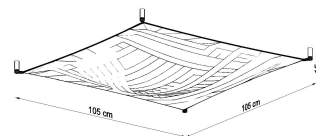

Referencia

LD2020741

Dimensiones del producto

1050x1050x150mm

Dimensiones del packaging

65x33x21cm

DETALLES

Entre las personas que quieren soluciones interesantes para organizar sus habitaciones, el aplique Luna es la elección perfecta. Esta es una excelente manera de iluminar notablemente las habitaciones dispuestas en un estilo minimalista moderno y en cada interior donde los motivos básicos decorativos y de acabado son ángulos, sólidos y geometría adecuados. El aplique Luna es perfecto en los pasillos, en las salas de estar, en las habitaciones infantiles y de la juventud, así como en los baños y las

cocinas. Los apliques Luna son muy elegantes.

Bombilla: G13, 4x9W, 1080LM, 3000K, 50Hz, 220V, IP20

Bombilla incluida.

Dimensiones: 105/105/15 cm.

Material: tela

Color blanco

ESQUEMA DE INSTALACIÓN

GALERIA