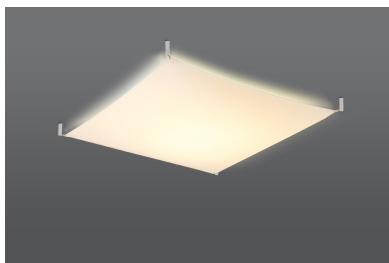

Aplique de techo LUNA 2 blanco, G13

ESPECIFICACIONES

Puntos de Luz	4
Alimentación	AC220V
Casquillo	
Otros	Housing
Color	blanco
Interior-externo	Interior
Protección IP	IP20
Estilo	moderno
Estancia	dormitorio

Referencia

LD2020741

Dimensiones del producto

1050x1050x150mm

Dimensiones del packaging

65x33x21cm

DETALLES

Entre las personas que quieren soluciones interesantes para organizar sus habitaciones, el aplique Luna es la elección perfecta. Esta es una excelente manera de iluminar notablemente las habitaciones dispuestas en un estilo minimalista moderno y en cada interior donde los motivos básicos decorativos y de acabado son ángulos, sólidos y geometría adecuados. El aplique Luna es perfecto en los pasillos, en las salas de estar, en las habitaciones infantiles y de la juventud, así como en los baños y las

cocinas. Los apliques Luna son muy elegantes.

Bombilla: G13, 4x9W, 1080LM, 3000K, 50Hz, 220V, IP20

Bombilla incluida.

Dimensiones: 105/105/15 cm.

Material: tela

Color blanco

ESQUEMA DE INSTALACIÓN

GALERIA

AVISO

Datos sujetos a cambios sin aviso. Excepto errores y omisiones. Asegúrese de utilizar el archivo más

Ficha técnica

Aplique de techo LUNA 2 blanco, G13

LEDBOX®

reciente posible.