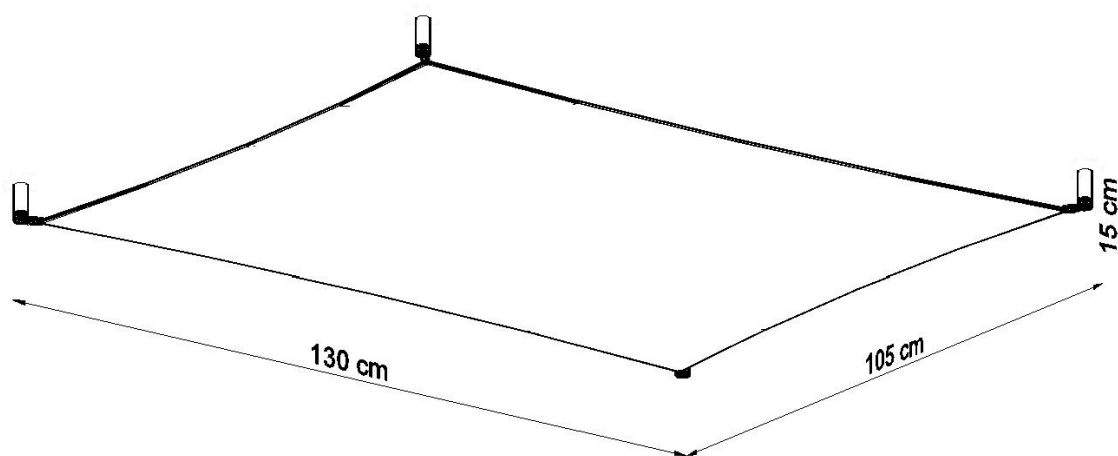

Referencia

LD2020742

Dimensiones del producto

1300x1050x150mm

Dimensiones del packaging

65x33x21cm

DETALLES

Entre las personas que quieren soluciones interesantes para organizar sus habitaciones, el aplique Luna es la elección perfecta. Esta es una excelente manera de iluminar notablemente las habitaciones dispuestas en un estilo minimalista moderno y en cada interior donde los motivos básicos decorativos y de acabado son ángulos, sólidos y geometría adecuados. El aplique Luna es perfecto en los pasillos, en las salas de estar, en las habitaciones infantiles y de la juventud, así como en los baños y las

cocinas. Los apliques Luna son muy elegantes.

Bombilla: G13, 6x9W, 1080LM, 3000K, 50Hz, 220V, IP20

Bombilla incluida.

Dimensiones: 130/105/15 cm.

Material: tela

Color blanco

ESQUEMA DE INSTALACIÓN

GALERIA