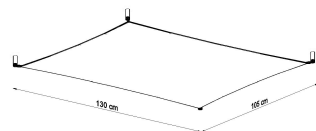

Referencia

LD2020742

Dimensiones del producto

1300x1050x150mm

Dimensiones del packaging

65x33x21cm

DETALLES

Entre las personas que quieren soluciones interesantes para organizar sus habitaciones, el aplique Luna es la elección perfecta. Esta es una excelente manera de iluminar notablemente las habitaciones dispuestas en un estilo minimalista moderno y en cada interior donde los motivos básicos decorativos y de acabado son ángulos, sólidos y geometría adecuados. El aplique Luna es perfecto en los pasillos, en las salas de estar, en las habitaciones infantiles y de la juventud, así como en los baños y las

cocinas. Los apliques Luna son muy elegantes.

Bombilla: G13, 6x9W, 1080LM, 3000K, 50Hz, 220V, IP20

Bombilla incluida.

Dimensiones: 130/105/15 cm.

Material: tela

Color blanco

ESQUEMA DE INSTALACIÓN

GALERIA