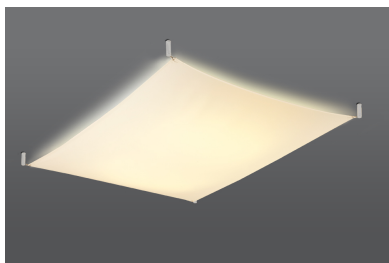

Aplique de techo LUNA 3 blanco, G13

ESPECIFICACIONES

Puntos de Luz	6
Alimentación	AC220V
Casquillo	
Otros	Housing
Color	blanco
Interior-externo	Interior
Protección IP	IP20
Estilo	moderno
Estancia	dormitorio

Referencia

LD2020742

Dimensiones del producto

1300x1050x150mm

Dimensiones del packaging

65x33x21cm

DETALLES

Entre las personas que quieren soluciones interesantes para organizar sus habitaciones, el aplique Luna es la elección perfecta. Esta es una excelente manera de iluminar notablemente las habitaciones dispuestas en un estilo minimalista moderno y en cada interior donde los motivos básicos decorativos y de acabado son ángulos, sólidos y geometría adecuados. El aplique Luna es perfecto en los pasillos, en las salas de estar, en las habitaciones infantiles y de la juventud, así como en los baños y las

cocinas. Los apliques Luna son muy elegantes.

Bombilla: G13, 6x9W, 1080LM, 3000K, 50Hz, 220V, IP20

Bombilla incluida.

Dimensiones: 130/105/15 cm.

Material: tela

Color blanco

ESQUEMA DE INSTALACIÓN

GALERIA

AVISO

Datos sujetos a cambios sin aviso. Excepto errores y omisiones. Asegúrese de utilizar el archivo más

Ficha técnica

Aplique de techo LUNA 3 blanco, G13

LEDBOX®

reciente posible.