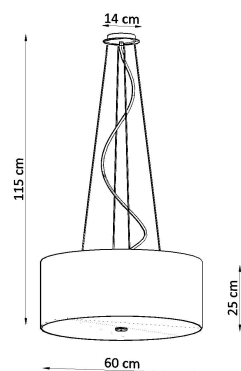

Ficha técnica

Lámpara suspendida OTTO 60, blanco, E27

LEDBOX®

AVISO

Datos sujetos a cambios sin aviso. Excepto errores y omisiones. Asegúrese de utilizar el archivo más reciente posible.