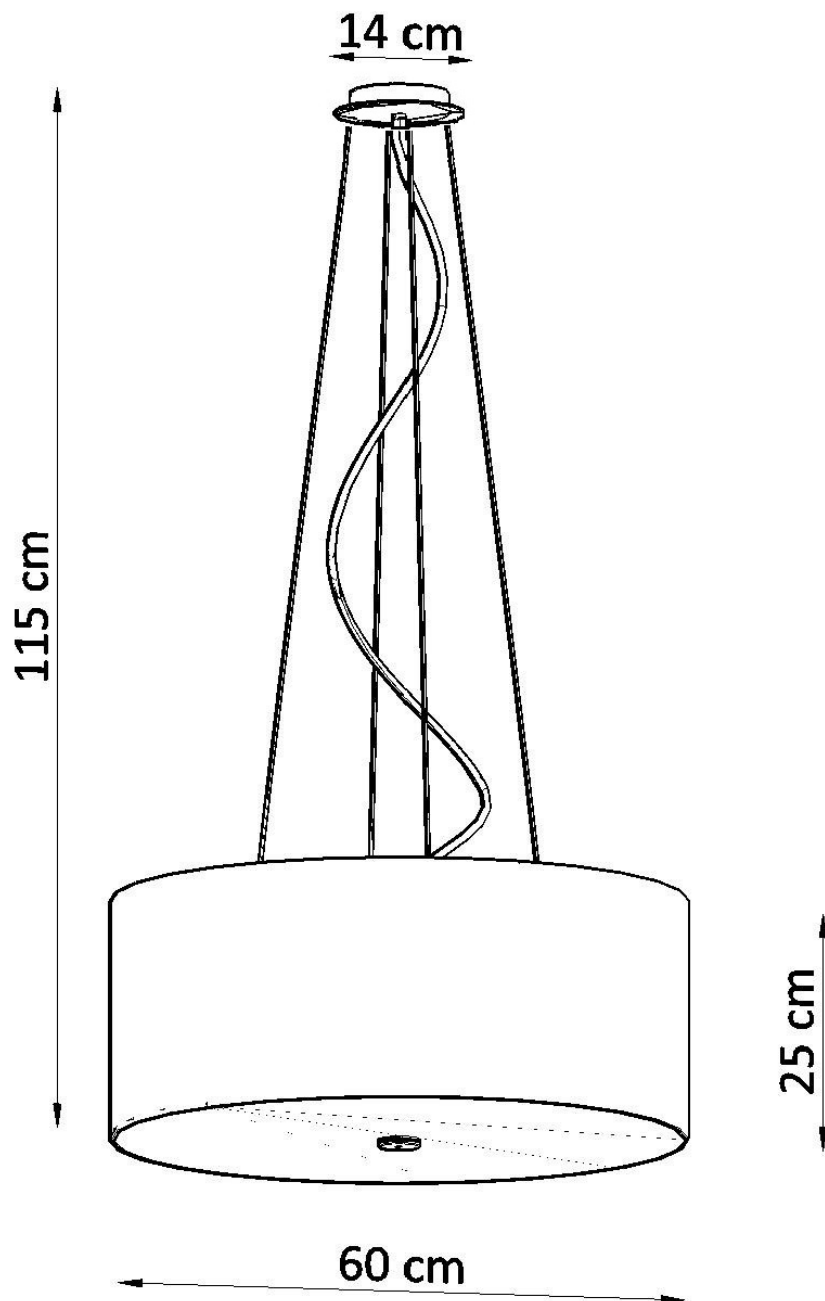

Lámpara suspendida OTTO 60, blanco, E27

ESPECIFICACIONES

Puntos de Luz	5
Alimentación	AC220V
Casquillo	E27
Otros	Housing
Color	blanco
Interior-exterior	Interior
Protección IP	IP20
Estilo	moderno
Estancia	salon,cocina,dormitorio

Referencia

LD2020748

Dimensiones del producto

600x600x1150mm

Dimensiones del packaging

67x67x27,5cm

DETALLES

La solución perfecta para todos los que aprecian el buen gusto en el acabado interior son los Otto. Proporcionan un acabado perfecto para el espacio de las habitaciones en las que se utilizan. Dependiendo del tamaño y el color, se pueden usar con éxito tanto en diseño interior moderno como tradicional. Una gran ventaja de la Otto es la forma universal, redonda, gracias a la que se usa en todas las habitaciones, independientemente de si se coloca sobre la mesa en la sala de estar o en el pasillo.

Bombilla: E27, 5x60W, 50Hz, 220V, IP20

Bombilla no incluida.

Dimensiones: 60/60/115 cm.

Dimensión de la pantalla: 60/25 cm

Material: Tela, vidrio, acero.

Color blanco

Ficha técnica

Lámpara suspendida OTTO 60, blanco, E27

LEDBOX®

ESQUEMA DE INSTALACIÓN

Ficha técnica

Lámpara suspendida OTTO 60, blanco, E27

LEDBOX®

GALERIA

Ficha técnica

Lámpara suspendida OTTO 60, blanco, E27