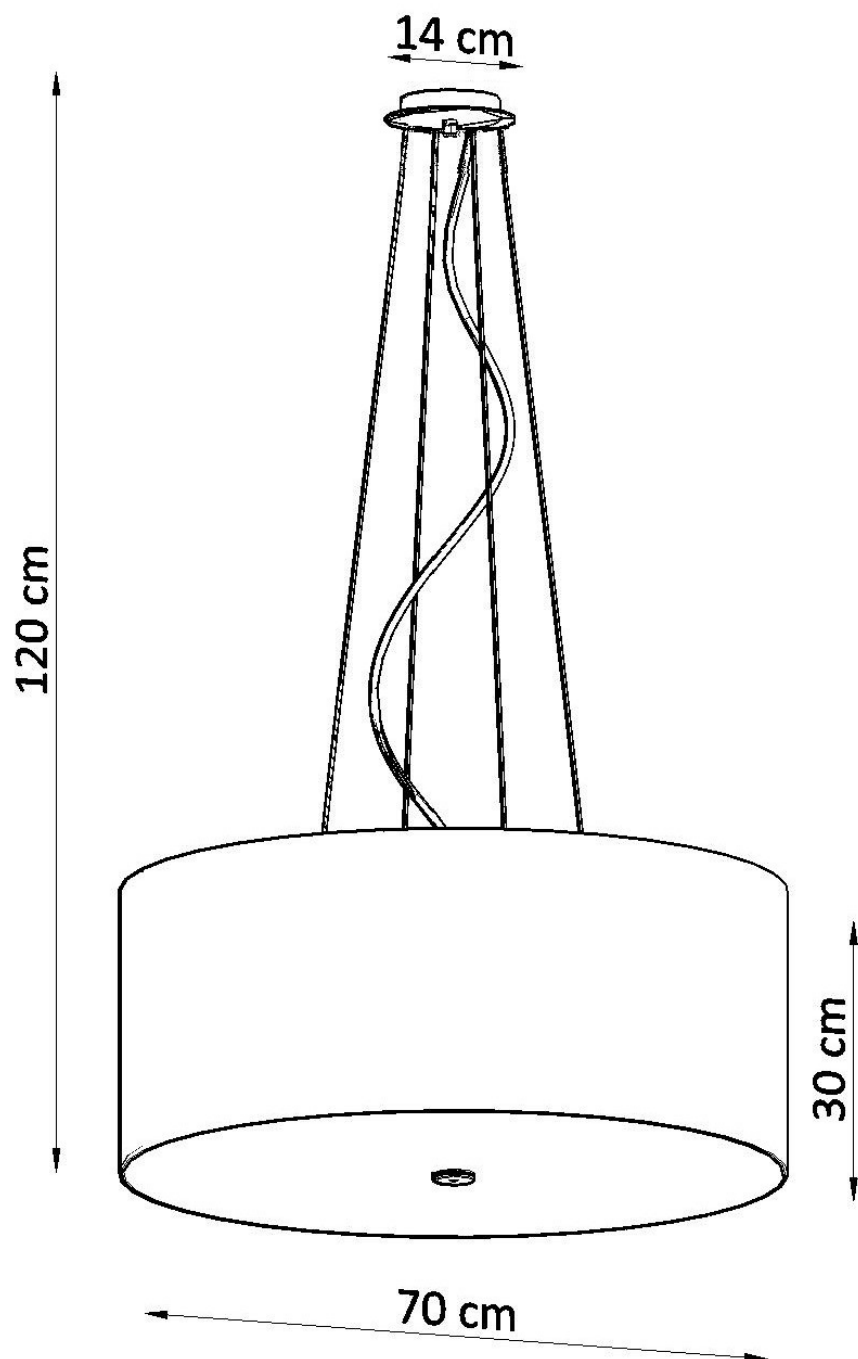

Lámpara suspendida OTTO 70, blanco, E27

ESPECIFICACIONES

Puntos de Luz	6
Alimentación	AC220V
Casquillo	E27
Otros	Housing
Color	blanco
Interior-exterior	Interior
Protección IP	IP20
Estilo	vanguardista
Estancia	dormitorio

Referencia

LD2020750

Dimensiones del producto

700x700x1200mm

Dimensiones del packaging

77x76x27,5cm

DETALLES

La solución perfecta para todos los que aprecian el buen gusto en el acabado interior son los Otto. Proporcionan un acabado perfecto para el espacio de las habitaciones en las que se utilizan. Dependiendo del tamaño y el color, se pueden usar con éxito tanto en diseño interior moderno como tradicional. Una gran ventaja de la Otto es la forma universal, redonda, gracias a la que se usa en todas las habitaciones, independientemente de si se coloca sobre la mesa en la sala de estar o en el pasillo.

Bombilla: E27, 6x60W, 50Hz, 220V, IP20

Bombilla no incluida.

Dimensiones: 70/70/120 cm.

Dimensión de la pantalla: 70/30 cm

Material: Tela, vidrio, acero.

Color blanco

Ficha técnica

Lámpara suspendida OTTO 70, blanco, E27

LEDBOX®

ESQUEMA DE INSTALACIÓN

Ficha técnica

Lámpara suspendida OTTO 70, blanco, E27

LEDBOX®

GALERIA

Ficha técnica

Lámpara suspendida OTTO 70, blanco, E27