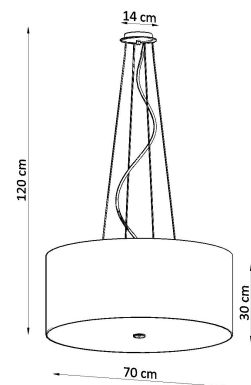

Ficha técnica

Lámpara suspendida OTTO 70, blanco, E27

LEDBOX®

AVISO

Datos sujetos a cambios sin aviso. Excepto errores y omisiones. Asegúrese de utilizar el archivo más reciente posible.