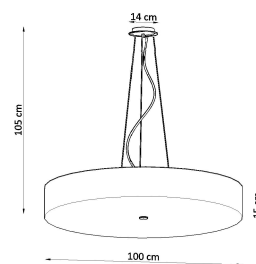

baños, habitaciones infantiles y jóvenes.

Bombilla: E27, 6x60W, 50Hz, 220V, IP20

Bombilla no incluida.

Dimensiones: 100/100/105 cm.

Dimensión de la pantalla: 100/15 cm

Material: Tela, vidrio, acero.

Color blanco

Ficha técnica

Lámpara suspendida SKALA 100, blanca, E27

LEDBOX[®]

ESQUEMA DE INSTALACIÓN

GALERIA

Ficha técnica

Lámpara suspendida SKALA 100, blanca, E27

LEDBOX®