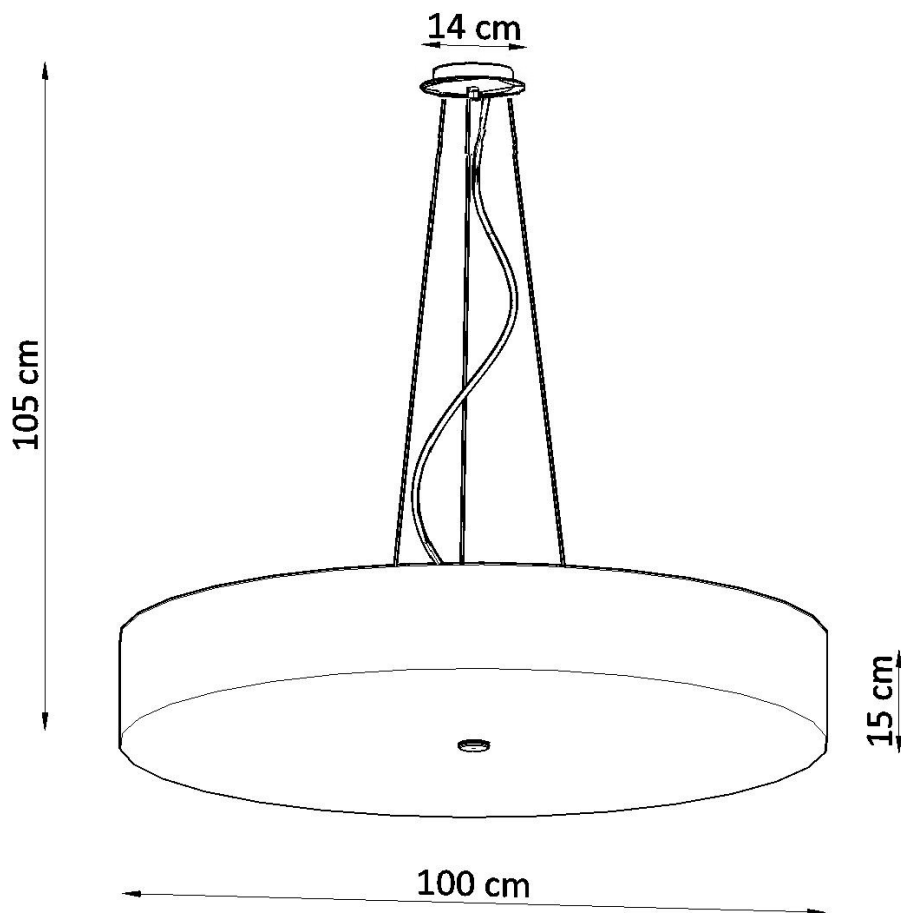

Lámpara suspendida SKALA 100, blanca, E27

ESPECIFICACIONES

Puntos de Luz	6
Alimentación	AC220V
Casquillo	E27
Otros	Housing
Color	blanco
Interior-externo	Interior
Protección IP	IP20
Estilo	vanguardista
Estancia	salon,dormitorio

Referencia

LD2020770

Dimensiones del producto

1000x1000x1050mm

Dimensiones del packaging

106x106x35cm

DETALLES

Para todos aquellos que aman la elegancia y el estilo, las lamparas Skala son una excelente solución. Esta lampara redonda es la opción perfecta para aquellos que desean darle a sus habitaciones la elegancia y proporcionar una muy buena iluminación. Las lamparas Skala son una garantía de la más alta calidad. Su gran ventaja es la universalidad. Se pueden utilizar en una variedad de habitaciones, ya sea en un estilo moderno o tradicional. Se ven muy bien en salas de estar, dormitorios, cocinas,

baños, habitaciones infantiles y jóvenes.

Bombilla: E27, 6x60W, 50Hz, 220V, IP20

Bombilla no incluida.

Dimensiones: 100/100/105 cm.

Dimensión de la pantalla: 100/15 cm

Material: Tela, vidrio, acero.

Color blanco

Ficha técnica

Lámpara suspendida SKALA 100, blanca, E27

LEDBOX[®]

ESQUEMA DE INSTALACIÓN

GALERIA

Ficha técnica

Lámpara suspendida SKALA 100, blanca, E27

LEDBOX®