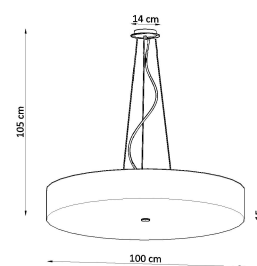

Lámpara suspendida SKALA 100, blanca, E27

ESPECIFICACIONES

| | |
|-------------------|------------------|
| Puntos de Luz | 6 |
| Alimentación | AC220V |
| Casquillo | E27 |
| Otros | Housing |
| Color | blanco |
| Interior-exterior | Interior |
| Protección IP | IP20 |
| Estilo | vanguardista |
| Estancia | salon,dormitorio |

baños, habitaciones infantiles y jóvenes.

Bombilla: E27, 6x60W, 50Hz, 220V, IP20

Bombilla no incluida.

Dimensiones: 100/100/105 cm.

Dimensión de la pantalla: 100/15 cm

Material: Tela, vidrio, acero.

Color blanco

Ficha técnica

Lámpara suspendida SKALA 100, blanca, E27

LEDBOX®

ESQUEMA DE INSTALACIÓN

GALERIA

Ficha técnica

Lámpara suspendida SKALA 100, blanca, E27

LEDBOX®