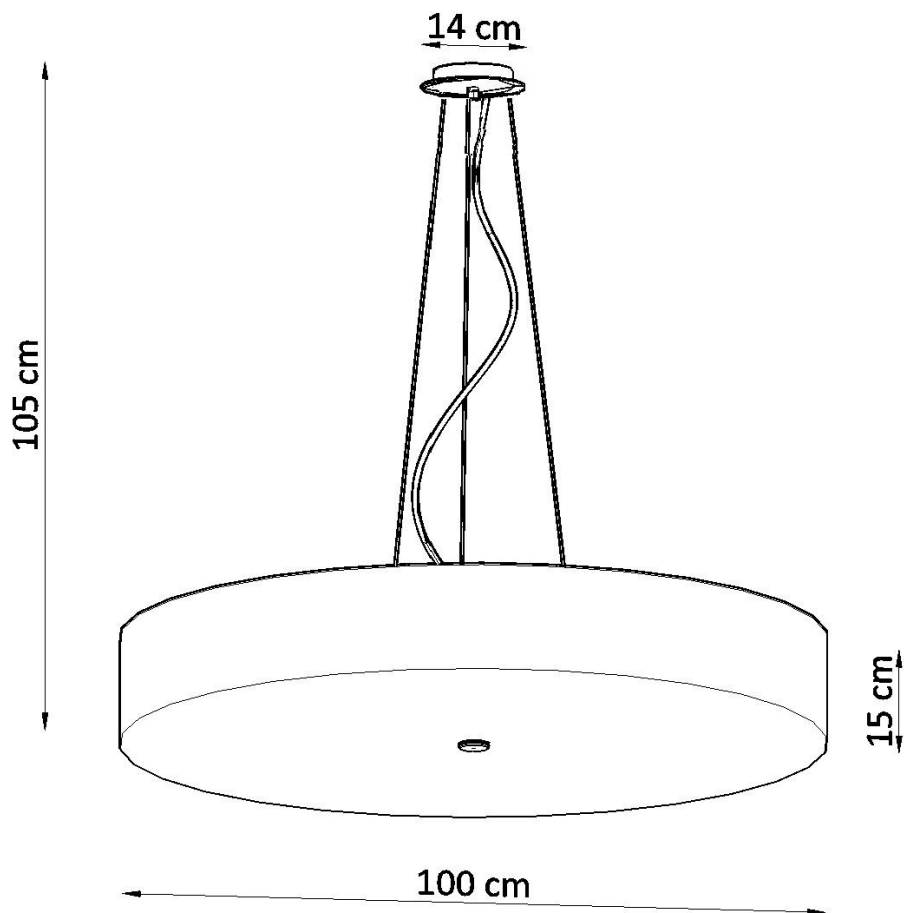

Lámpara suspendida SKALA 100, blanca, E27

ESPECIFICACIONES

| | |
|-------------------|------------------|
| Puntos de Luz | 6 |
| Alimentación | AC220V |
| Casquillo | E27 |
| Otros | Housing |
| Color | blanco |
| Interior-exterior | Interior |
| Protección IP | IP20 |
| Estilo | vanguardista |
| Estancia | salon,dormitorio |

Referencia

LD2020770

Dimensiones del producto

1000x1000x1050mm

Dimensiones del packaging

106x106x35cm

DETALLES

Para todos aquellos que aman la elegancia y el estilo, las lamparas Skala son una excelente solución. Esta lampara redonda es la opción perfecta para aquellos que desean darle a sus habitaciones la elegancia y proporcionar una muy buena iluminación. Las lamparas Skala son una garantía de la más alta calidad. Su gran ventaja es la universalidad. Se pueden utilizar en una variedad de habitaciones, ya sea en un estilo moderno o tradicional. Se ven muy bien en salas de estar, dormitorios, cocinas,

baños, habitaciones infantiles y jóvenes.

Bombilla: E27, 6x60W, 50Hz, 220V, IP20

Bombilla no incluida.

Dimensiones: 100/100/105 cm.

Dimensión de la pantalla: 100/15 cm

Material: Tela, vidrio, acero.

Color blanco

Ficha técnica

Lámpara suspendida SKALA 100, blanca, E27

LEDBOX®

ESQUEMA DE INSTALACIÓN

GALERIA

Ficha técnica

Lámpara suspendida SKALA 100, blanca, E27

LEDBOX®