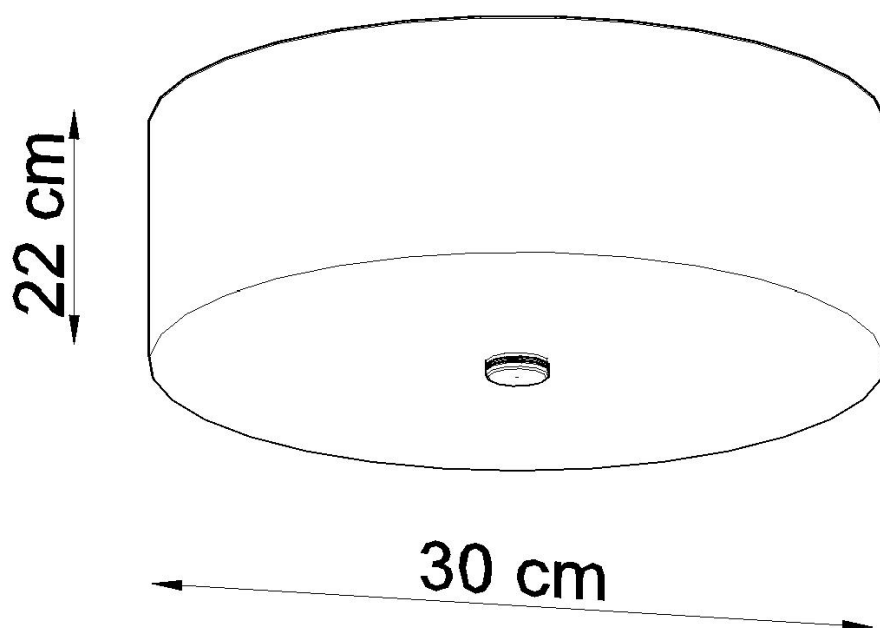

ESQUEMA DE INSTALACIÓN