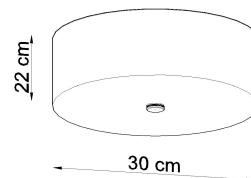

GALERIA

AVISO

Datos sujetos a cambios sin aviso. Excepto errores y omisiones. Asegúrese de utilizar el archivo más