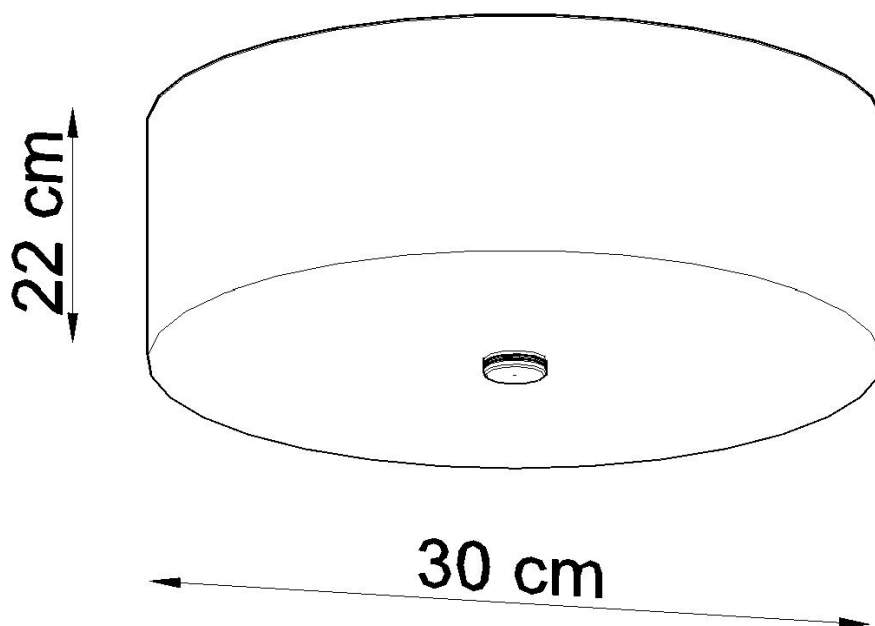

ESQUEMA DE INSTALACIÓN