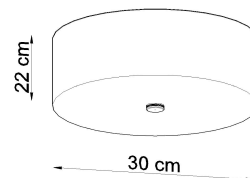

GALERIA

AVISO

Datos sujetos a cambios sin aviso. Excepto errores y omisiones. Asegúrese de utilizar el archivo más