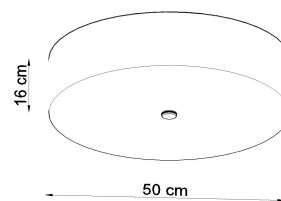

GALERIA

AVISO

Datos sujetos a cambios sin aviso. Excepto errores y omisiones. Asegúrese de utilizar el archivo más