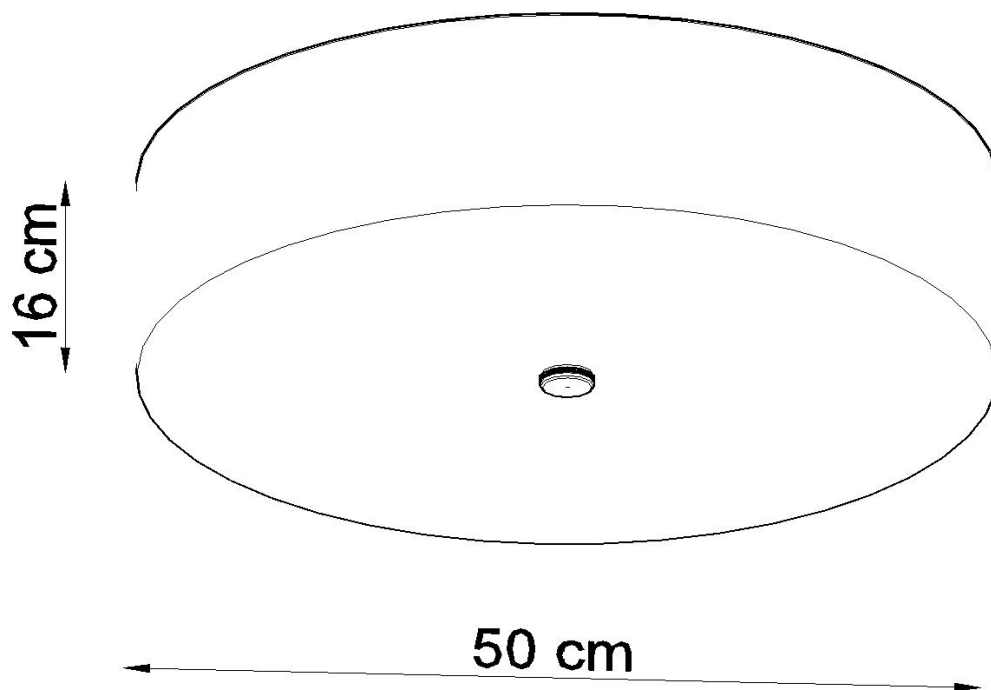

ESQUEMA DE INSTALACIÓN