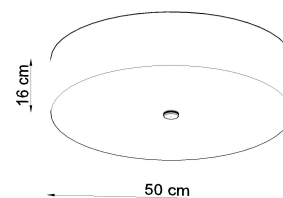

GALERIA

AVISO

Datos sujetos a cambios sin aviso. Excepto errores y omisiones. Asegúrese de utilizar el archivo más