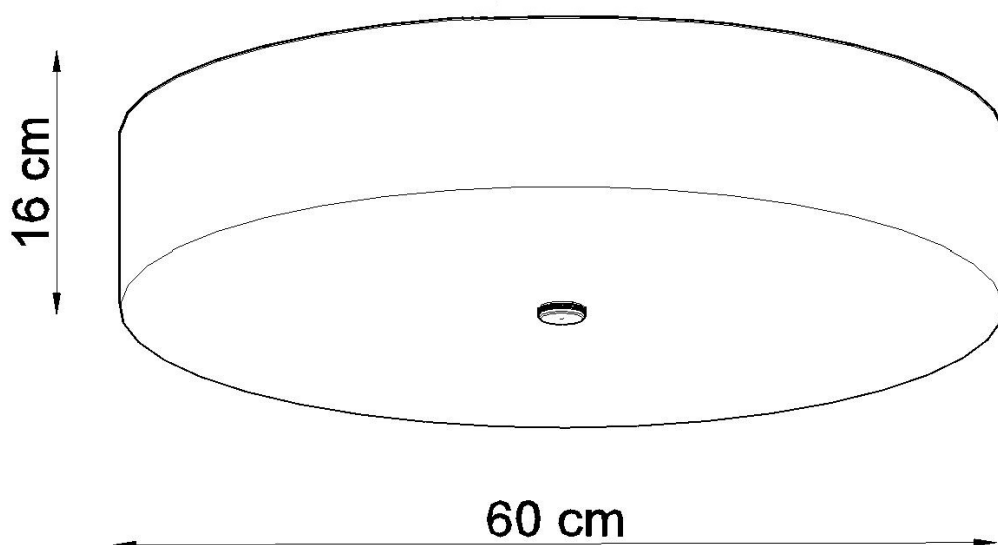

ESQUEMA DE INSTALACIÓN