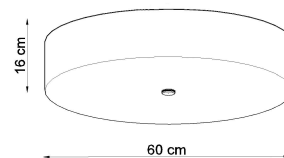

GALERIA

AVISO

Datos sujetos a cambios sin aviso. Excepto errores y omisiones. Asegúrese de utilizar el archivo más