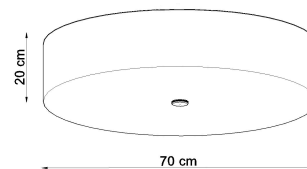

GALERIA

AVISO

Datos sujetos a cambios sin aviso. Excepto errores y omisiones. Asegúrese de utilizar el archivo más