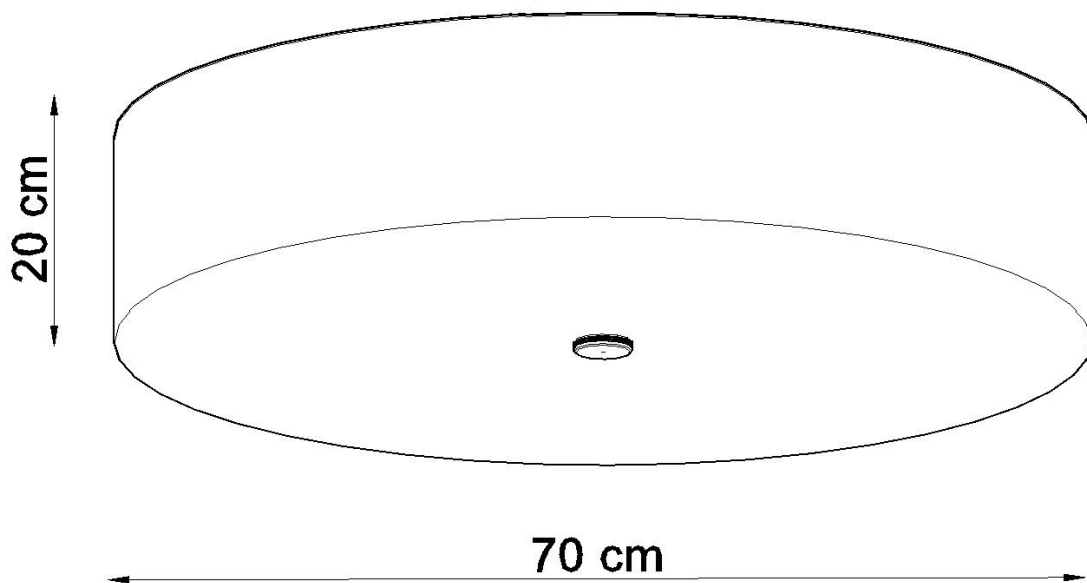

ESQUEMA DE INSTALACIÓN