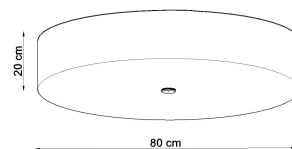

GALERIA

AVISO

Datos sujetos a cambios sin aviso. Excepto errores y omisiones. Asegúrese de utilizar el archivo más