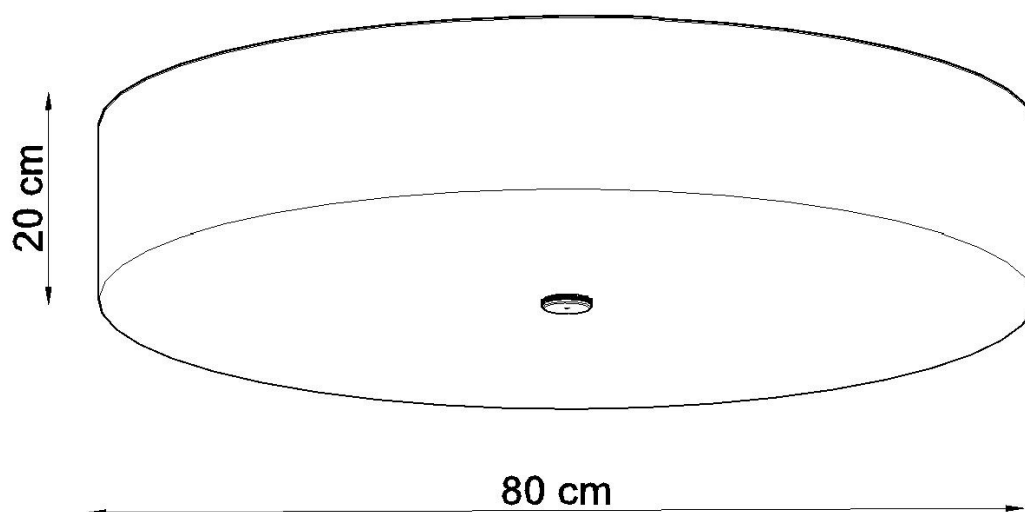

ESQUEMA DE INSTALACIÓN