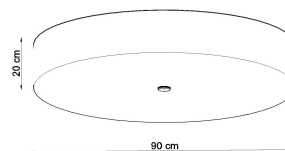

GALERIA

AVISO

Datos sujetos a cambios sin aviso. Excepto errores y omisiones. Asegúrese de utilizar el archivo más