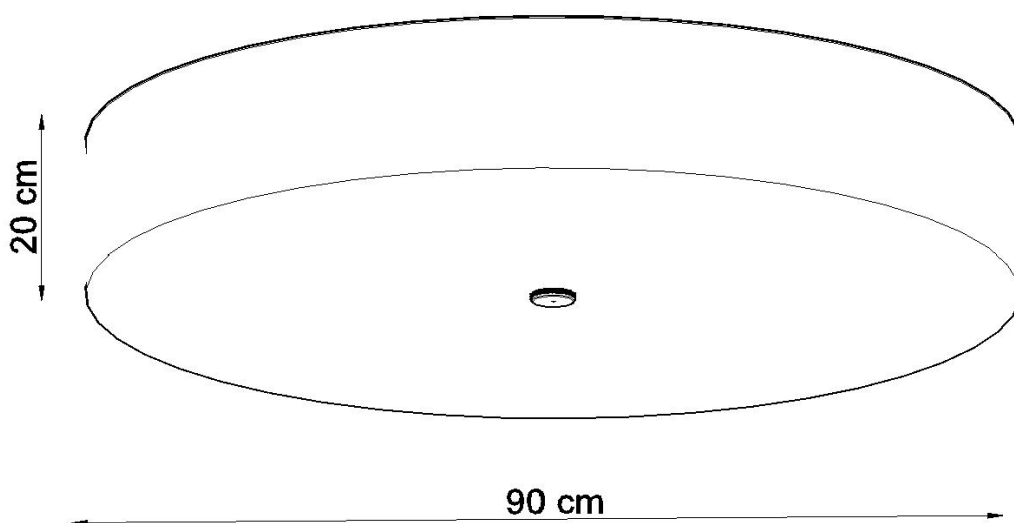

ESQUEMA DE INSTALACIÓN