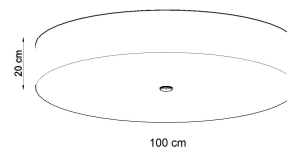

GALERIA

AVISO

Datos sujetos a cambios sin aviso. Excepto errores y omisiones. Asegúrese de utilizar el archivo más