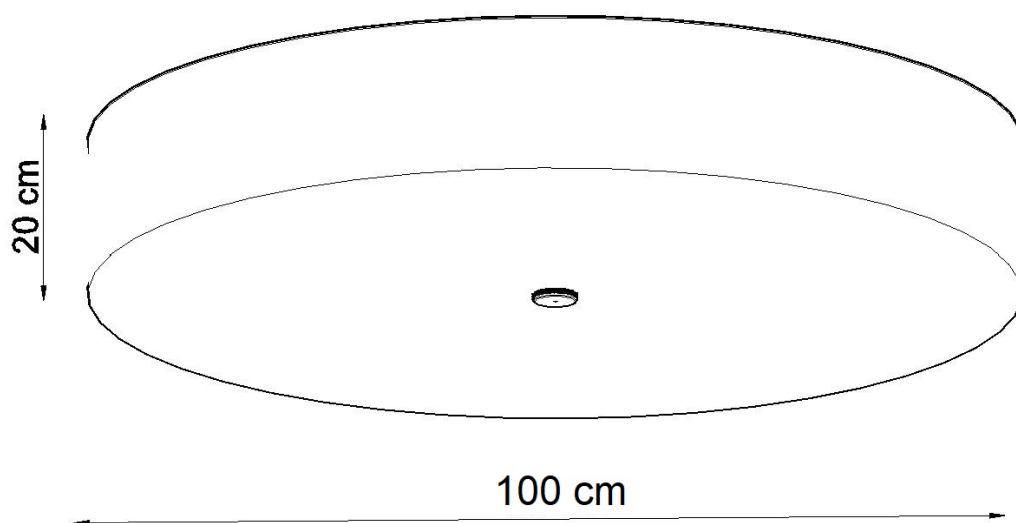

ESQUEMA DE INSTALACIÓN