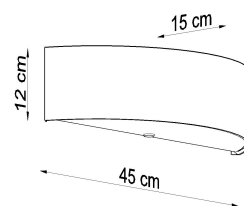

Referencia

LD2020786

Dimensiones del producto

450x150x120mm

Dimensiones del packaging

50x20x25cm

DETALLES

Para todos aquellos que aman la elegancia y el estilo, las lamparas Skala son una excelente solución. Esta lampara redonda es la opción perfecta para aquellos que desean darle a sus habitaciones la elegancia y proporcionar una muy buena iluminación. Las lamparas Skala son una garantía de la más alta calidad. Su gran ventaja es la universalidad. Se pueden utilizar en una variedad de habitaciones, ya sea en un estilo moderno o tradicional. Se

ven muy bien en salas de estar, dormitorios, cocinas, baños, habitaciones infantiles y jóvenes.

Bombilla: E27, 2x60W, 50Hz, 220V, IP20

Bombilla no incluida.

Dimensiones: 45/12/15 cm.

Material: Tela, vidrio, acero.

Color blanco

ESQUEMA DE INSTALACIÓN

GALERIA

Ficha técnica

Aplique de pared SKALA blanco, E27

LEDBOX®

AVISO

Datos sujetos a cambios sin aviso. Excepto errores y omisiones. Asegúrese de utilizar el archivo más reciente posible.