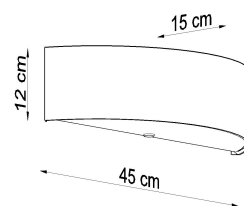

Ficha técnica

Aplique de pared SKALA negro, E27

LEDBOX®

AVISO

Datos sujetos a cambios sin aviso. Excepto errores y omisiones. Asegúrese de utilizar el archivo más reciente posible.