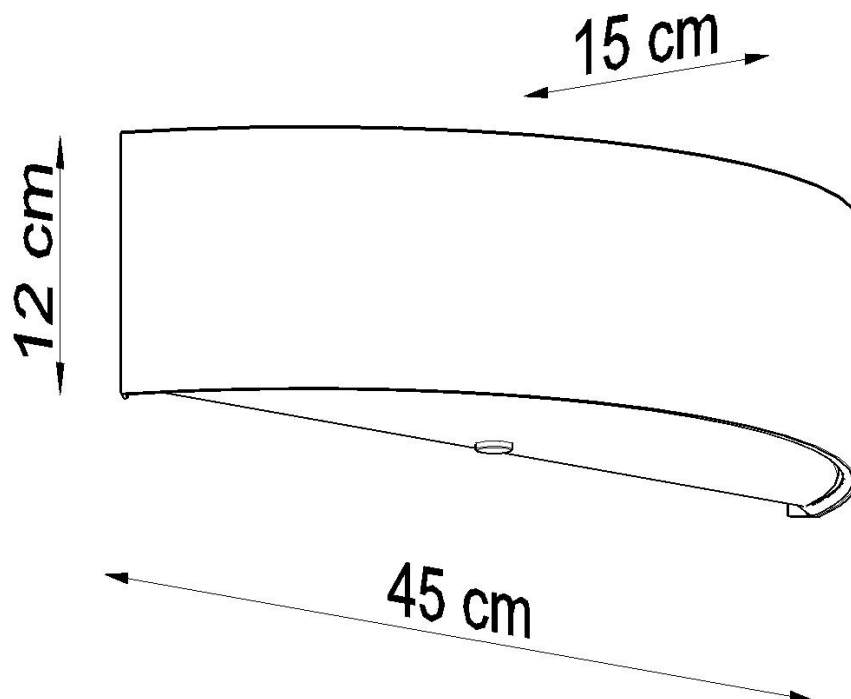

ESQUEMA DE INSTALACIÓN