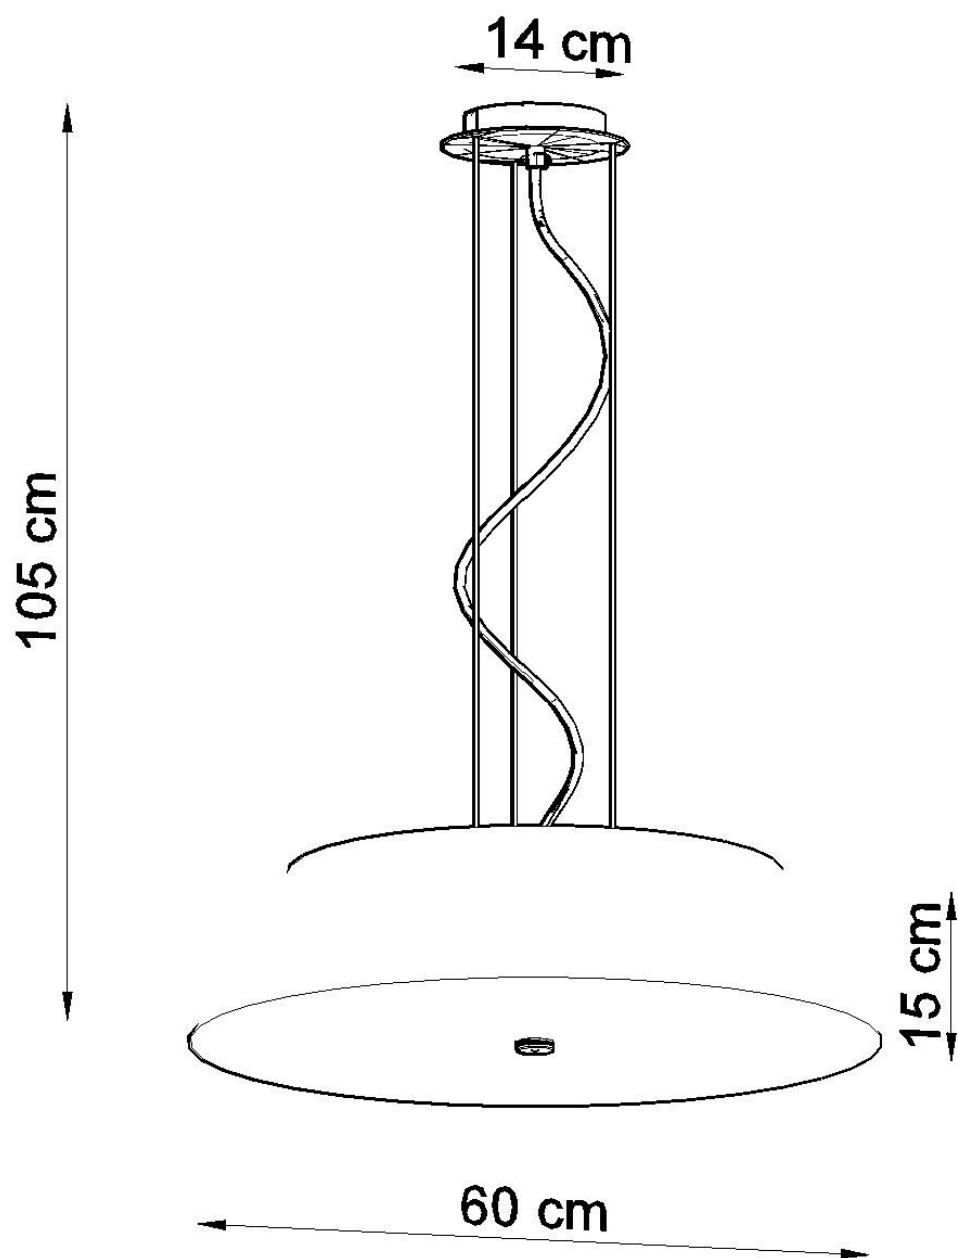

Lámpara suspendida VEGA 60 blanca, E27

ESPECIFICACIONES

Puntos de Luz	5
Alimentación	AC220V
Casquillo	E27
Otros	Housing
Color	blanco
Interior-exterior	Interior
Protección IP	IP20
Estilo	vanguardista
Estancia	salon,dormitorio

Referencia

LD2020788

Dimensiones del producto

600x600x1050mm

Dimensiones del packaging

67x67x36cm

DETALLES

Las lamparas suspendidas Vega son muy elegantes y se verán geniales en cualquier tipo de habitación. Se caracterizan por una forma universal interesante. Son lamparas de gran calidad, que no son solo una fuente de luz, sino también un elemento interesante de las habitaciones. Gracias a esto, tienen excelentes opiniones. Las lamparas Vega se ven particularmente bien en habitaciones como la cocina o el baño, pero también se pueden usar con éxito en el pasillo, el dormitorio y en la

habitación de los niños y la sala de jóvenes.

Bombilla: E27, 5x60W, 50Hz, 220V, IP20

Bombilla no incluida.

Dimensiones: 60/60/105 cm.

Dimensión de la pantalla: 60/15 cm

Material: Tela, vidrio, acero.

Color blanco

Ficha técnica

Lámpara suspendida VEGA 60 blanca, E27

LEDBOX[®]

ESQUEMA DE INSTALACIÓN

Ficha técnica

Lámpara suspendida VEGA 60 blanca, E27

LEDBOX®

Ficha técnica