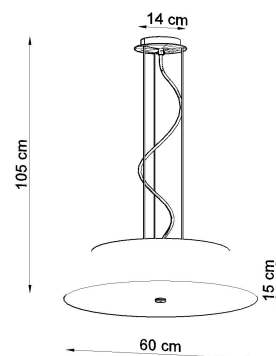

Referencia

LD2020788

Dimensiones del producto

600x600x1050mm

Dimensiones del packaging

67x67x36cm

DETALLES

Las lamparas suspendidas Vega son muy elegantes y se verán geniales en cualquier tipo de habitación. Se caracterizan por una forma universal interesante. Son lamparas de gran calidad, que no son solo una fuente de luz, sino también un elemento interesante de las habitaciones. Gracias a esto, tienen excelentes opiniones. Las lamparas Vega se ven particularmente bien en habitaciones como la cocina o el baño, pero también se pueden usar con éxito en el pasillo, el dormitorio y en la

habitación de los niños y la sala de jóvenes.

Bombilla: E27, 5x60W, 50Hz, 220V, IP20

Bombilla no incluida.

Dimensiones: 60/60/105 cm.

Dimensión de la pantalla: 60/15 cm

Material: Tela, vidrio, acero.

Color blanco

Ficha técnica

Lámpara suspendida VEGA 60 blanca, E27

LEDBOX[®]

ESQUEMA DE INSTALACIÓN

Ficha técnica

Lámpara suspendida VEGA 60 blanca, E27

LEDBOX®

Ficha técnica

Lámpara suspendida VEGA 60 blanca, E27

LEDBOX®

GALERIA

Ficha técnica

Lámpara suspendida VEGA 60 blanca, E27

LEDBOX®

AVISO

Datos sujetos a cambios sin aviso. Excepto errores y omisiones. Asegúrese de utilizar el archivo más reciente posible.