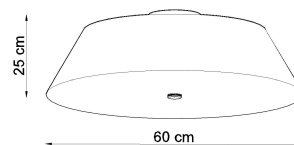

GALERIA

AVISO

Datos sujetos a cambios sin aviso. Excepto errores y omisiones. Asegúrese de utilizar el archivo más