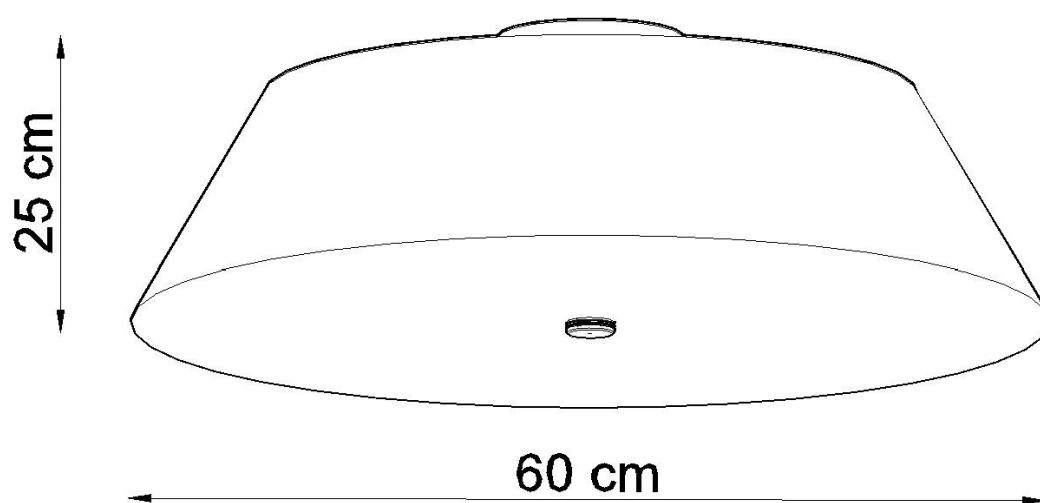

Referencia

LD2020794

Dimensiones del producto

600x600x250mm

Dimensiones del packaging

67x67x36cm

DETALLES

Aplique Vega es muy elegantes y se verán geniales en cualquier tipo de habitación. Se caracterizan por una forma universal interesante. Son apliques de gran calidad, que no son solo una fuente de luz, sino también un elemento interesante de las habitaciones. Gracias a esto, tienen excelentes opiniones. Apliques Vega se ven particularmente bien en habitaciones como la cocina o el baño, pero también se pueden usar con éxito en el pasillo,

el dormitorio y en la habitación de los niños y la sala de jóvenes.

Bombilla: E27, 5x60W, 50Hz, 220V, IP20

Bombilla no incluida.

Dimensiones: 60/60/25 cm.

Material: Tela, vidrio, acero.

Color blanco

ESQUEMA DE INSTALACIÓN