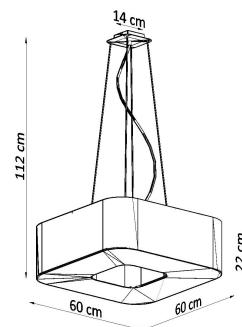

Protección IP **IP20**

Estilo **moderno**

Estancia **dormitorio**

Referencia

LD2020808

Dimensiones del producto

600x600x1120mm

Dimensiones del packaging

Bombilla: E27, 8x60W, 50Hz, 220V, IP20

Bombilla no incluida.

Dimensiones: 60/60/112 cm.

Dimensión de la pantalla: 60/22 cm

Material: Tela, PVC, acero.

Color blanco

ESQUEMA DE INSTALACIÓN

Ficha técnica

Lámpara suspendida URANO 60 blanca, E27

LEDBOX®

GALERIA

Ficha técnica

Lámpara suspendida URANO 60 blanca, E27

LEDBOX®

AVISO

Datos sujetos a cambios sin aviso. Excepto errores y omisiones. Asegúrese de utilizar el archivo más reciente posible.