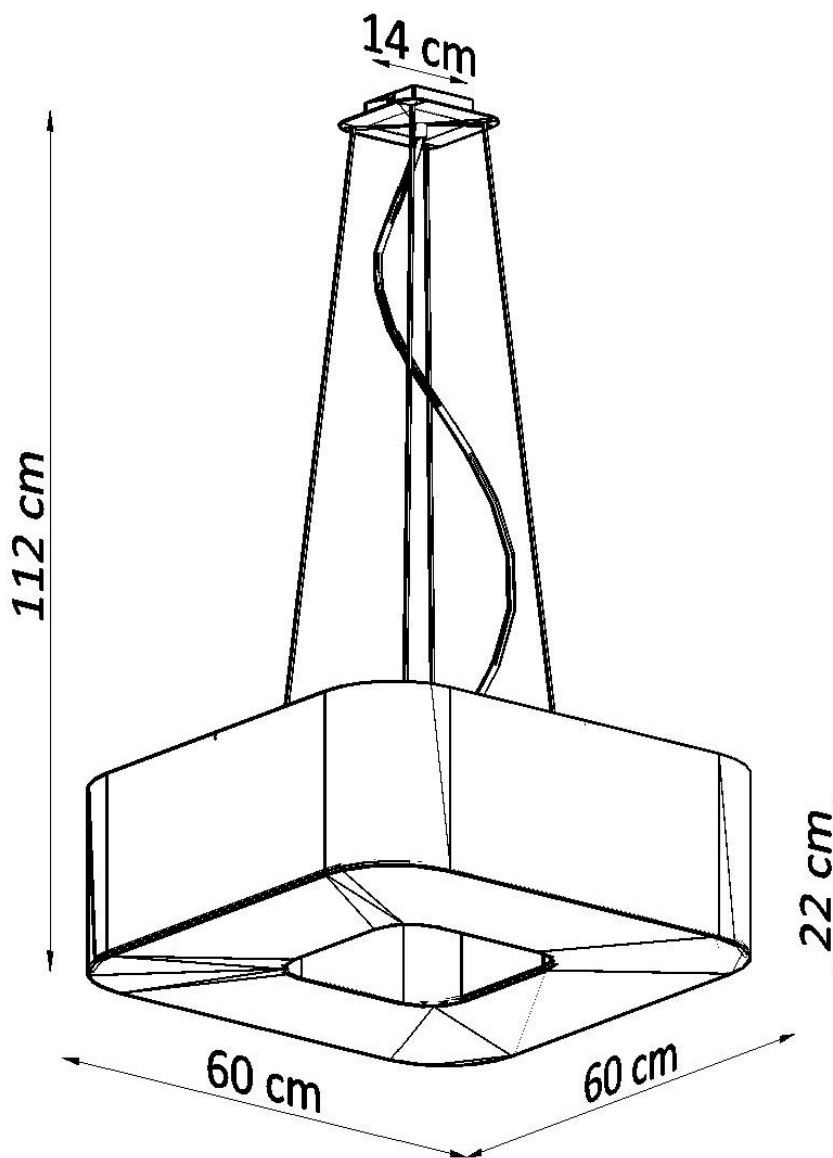

Ficha técnica

Lámpara suspendida URANO 60 negra, E27

LEDBOX®