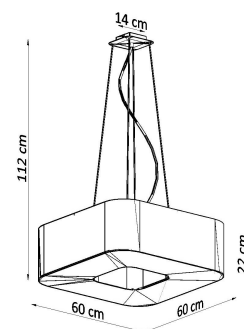

Ficha técnica

Lámpara suspendida URANO 60 negra, E27

LEDBOX®

AVISO

Datos sujetos a cambios sin aviso. Excepto errores y omisiones. Asegúrese de utilizar el archivo más reciente posible.