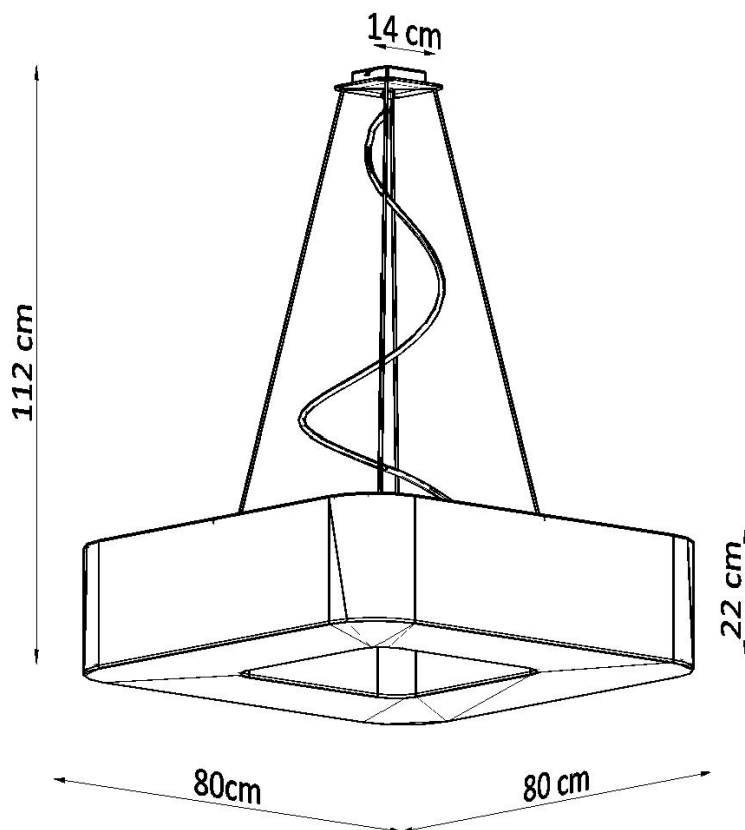

Lámpara suspendida URANO 80 blanca, E27

ESPECIFICACIONES

Puntos de Luz

Alimentación **AC220V**

Casquillo **E27**

Otros **Housing**

Color **blanco**

Interior-exterior **Interior**

Protección IP **IP20**

Estilo **moderno**

Estancia **dormitorio**

Referencia

LD2020810

Dimensiones del producto

800x800x1120mm

Dimensiones del packaging

Bombilla: E27, 8x60W, 50Hz, 220V, IP20

Bombilla no incluida.

Dimensiones: 80/80/112 cm

Dimensión de la pantalla: 80/22 cm

Material: Tela, PVC, acero.

Color blanco

ESQUEMA DE INSTALACIÓN

GALERIA

Ficha técnica

Lámpara suspendida URANO 80 blanca, E27

LEDBOX®

AVISO

Datos sujetos a cambios sin aviso. Excepto errores y omisiones. Asegúrese de utilizar el archivo más reciente posible.