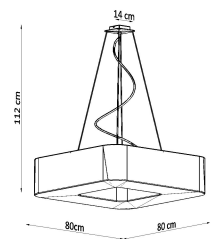

Ficha técnica

Lámpara suspendida URANO 80 blanca, E27

LEDBOX®

AVISO

Datos sujetos a cambios sin aviso. Excepto errores y omisiones. Asegúrese de utilizar el archivo más reciente posible.