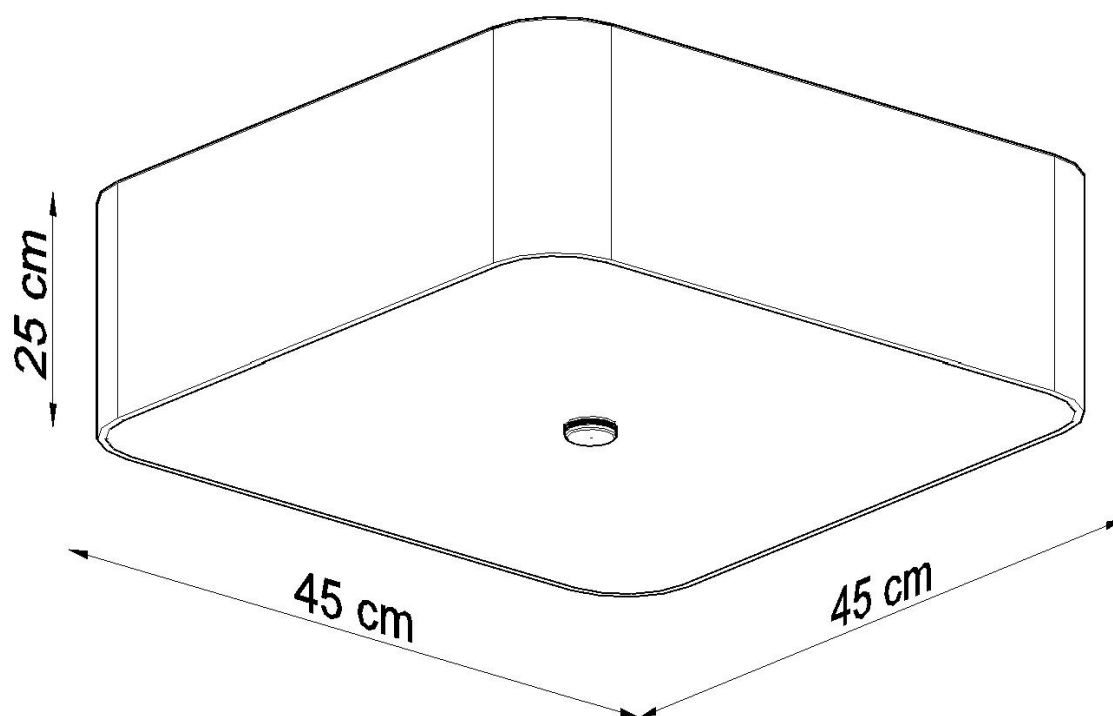

ESQUEMA DE INSTALACIÓN