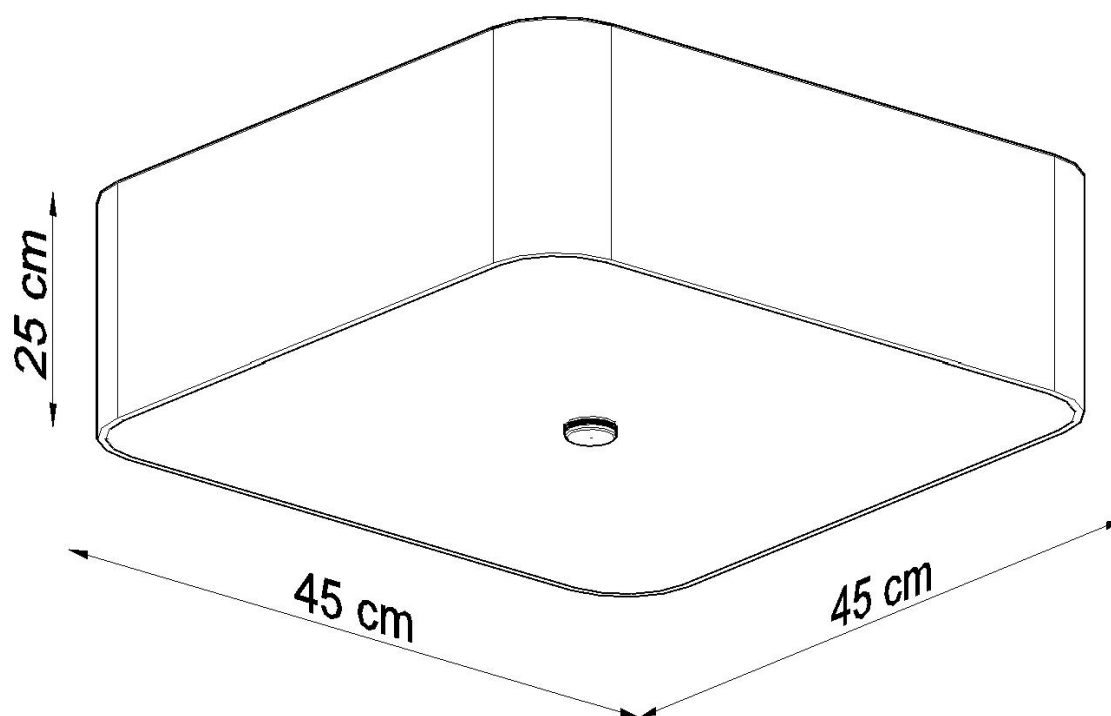

ESQUEMA DE INSTALACIÓN