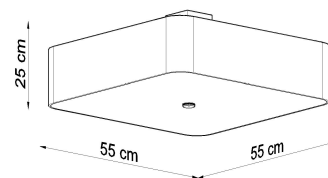

GALERIA

AVISO

Datos sujetos a cambios sin aviso. Excepto errores y omisiones. Asegúrese de utilizar el archivo más