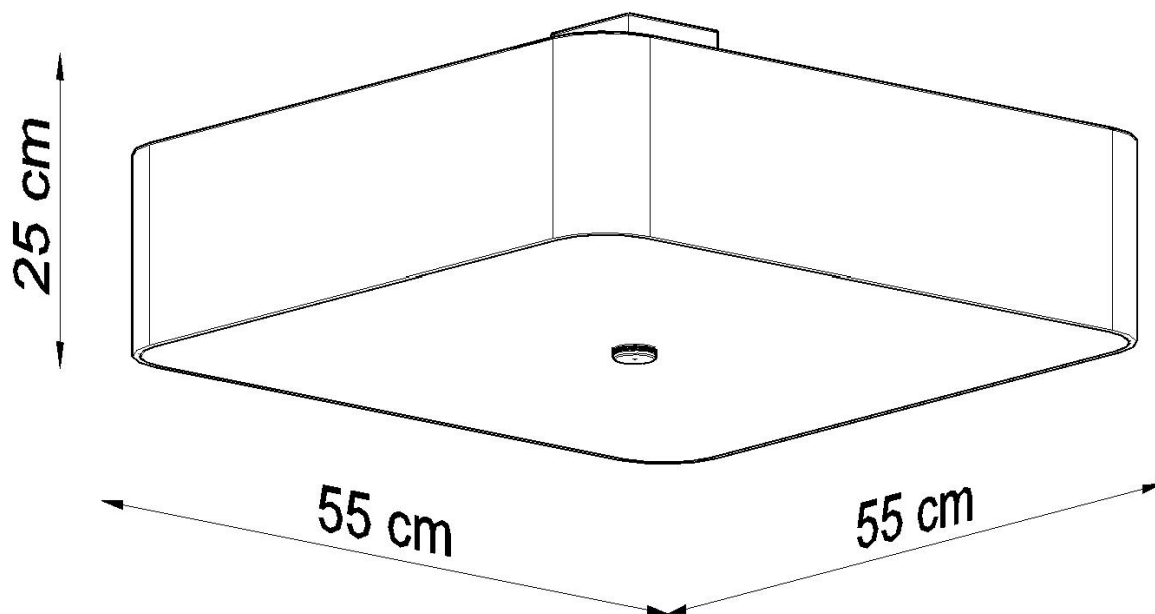

Referencia

LD2020818

Dimensiones del producto

550x550x250mm

Dimensiones del packaging

56x56x35cm

DETALLES

Las lámparas, los apliques de techo y los apliques de pared de la serie Lokko son una excelente solución para todos los que quieran invertir en elegancia, estilo moderno y soluciones originales. Estas elegantes lámparas son perfectas para habitaciones donde se reinan la geometría, los ángulos rectos y los sólidos. La serie Lokko es un gran complemento para los interiores minimalistas y modernos. Estas lámparas elegantes son siempre un buen elemento.

Las lámparas, los apliques de techo y los apliques de pared de la serie Lokko serán perfectas en todos los interiores.

Bombilla: E27, 5x60W, 50Hz, 220V, IP20

Bombilla no incluida.

Dimensiones: 55/55/25 cm

Material: Tela, vidrio, acero.

Color blanco

ESQUEMA DE INSTALACIÓN

GALERIA

AVISO

Datos sujetos a cambios sin aviso. Excepto errores y omisiones. Asegúrese de utilizar el archivo más

Ficha técnica

Aplique de techo LOKKO 55 blanco, E27