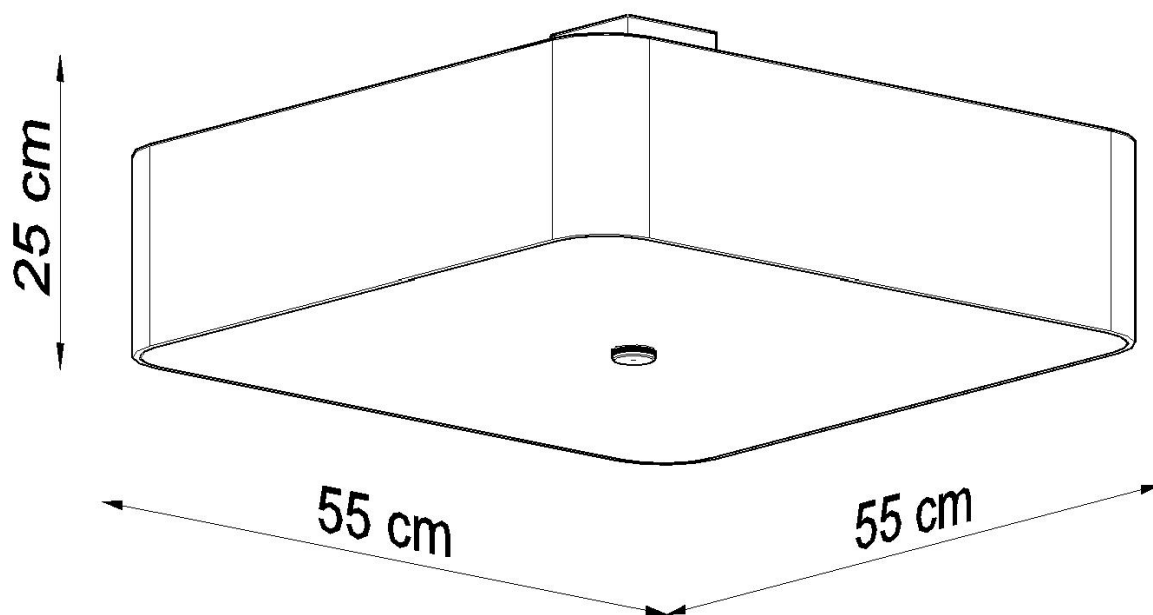

Referencia

LD2020819

Dimensiones del producto

550x550x250mm

Dimensiones del packaging

56x56x35cm

DETALLES

Las lámparas, los apliques de techo y los apliques de pared de la serie Lokko son una excelente solución para todos los que quieren invertir en elegancia, estilo moderno y soluciones originales. Estas elegantes lámparas son perfectas para habitaciones donde se reinan la geometría, los ángulos rectos y los sólidos. La serie Lokko es un gran complemento para los interiores minimalistas y modernos. Estas lámparas elegantes son siempre un buen elemento.

Las lámparas, los apliques de techo y los apliques de pared de la serie Lokko serán perfectas en todos los interiores.

Bombilla: E27, 5x60W, 50Hz, 220V, IP20

Bombilla no incluida.

Dimensiones: 55/55/25 cm

Material: Tela, vidrio, acero.

Color: negro, blanco.

ESQUEMA DE INSTALACIÓN

GALERIA

AVISO

Datos sujetos a cambios sin aviso. Excepto errores y omisiones. Asegúrese de utilizar el archivo más

Ficha técnica

Aplique de techo LOKKO 55 blanco, E27