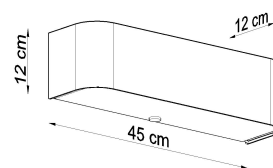

Color: negro, blanco.

ESQUEMA DE INSTALACIÓN

GALERIA

Ficha técnica

Aplique de pared LOKKO negro, E27

LEDBOX®

AVISO

Datos sujetos a cambios sin aviso. Excepto errores y omisiones. Asegúrese de utilizar el archivo más reciente posible.