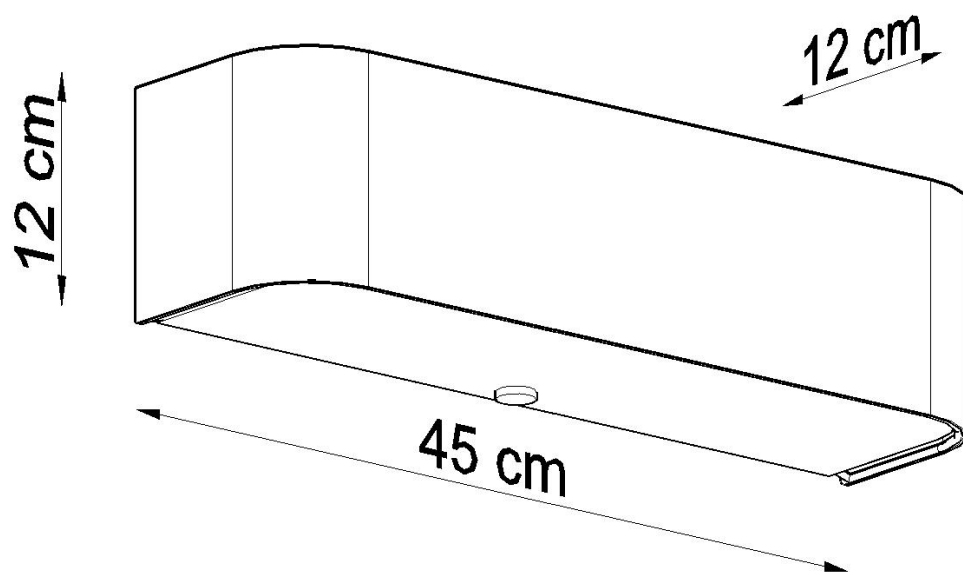

ESQUEMA DE INSTALACIÓN