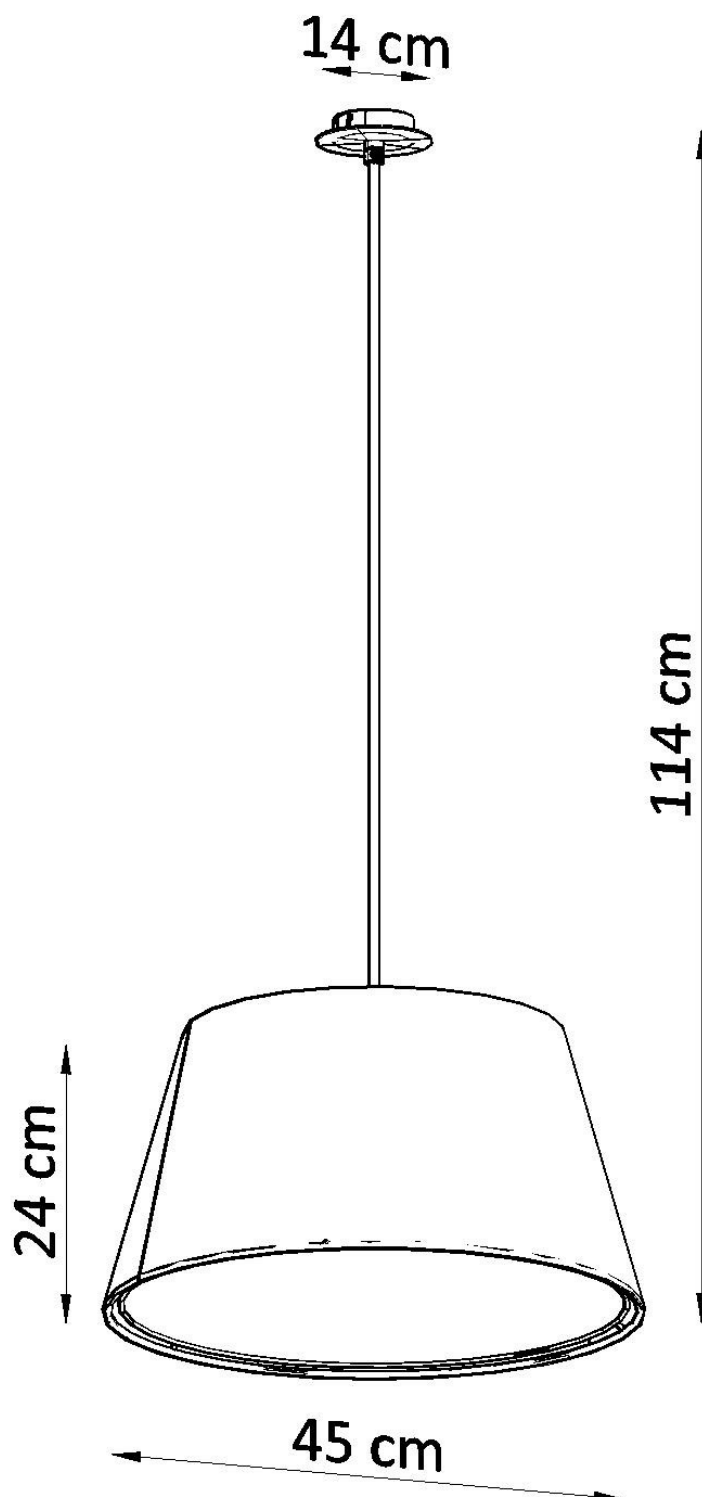

Lámpara suspendida CONO 45, E27

ESPECIFICACIONES

Puntos de Luz	3
Alimentación	AC220V
Casquillo	E27
Otros	Housing
Color	blanco
Interior-externo	Interior
Protección IP	IP20
Estilo	moderno
Estancia	dormitorio

Referencia

LD2020830

Dimensiones del producto

450x450x1140mm

Dimensiones del packaging

55,5x56x38,5cm

DETALLES

Las características de las lámparas como son de excelente calidad, elegancia y estilo. Son lámparas universales que se verán geniales tanto en habitaciones modernas como en espacios tradicionales. Las lámparas de la serie CONO debido a su elegancia y una forma típica universal se pueden usar de manera segura en cualquier habitación. Se ven mejor en la cocina, que se iluminarán bien. Pero también son un gran acento en salas de estar, pasillos o en espacios pequeños de habitaciones para niños y

dormitorios para jóvenes.

Bombilla: E27, 3x60W, 50Hz, 220V, IP20

Bombilla no incluida.

Dimensiones: 45/45/114 cm.

Dimensión de la pantalla: 45/24 cm

Material: Tela, PVC, acero.

Color blanco

Ficha técnica

Lámpara suspendida CONO 45, E27

LEDBOX[®]

ESQUEMA DE INSTALACIÓN

Ficha técnica

Lámpara suspendida CONO 45, E27

LEDBOX[®]

GALERIA

Ficha técnica