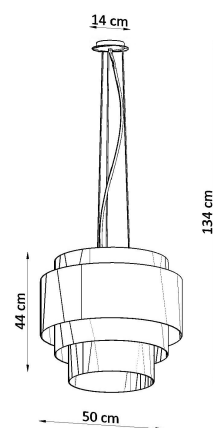

Ficha técnica

Lámpara suspendida REFLEXION 50 blanco, E27

LEDBOX®

AVISO

Datos sujetos a cambios sin aviso. Excepto errores y omisiones. Asegúrese de utilizar el archivo más reciente posible.