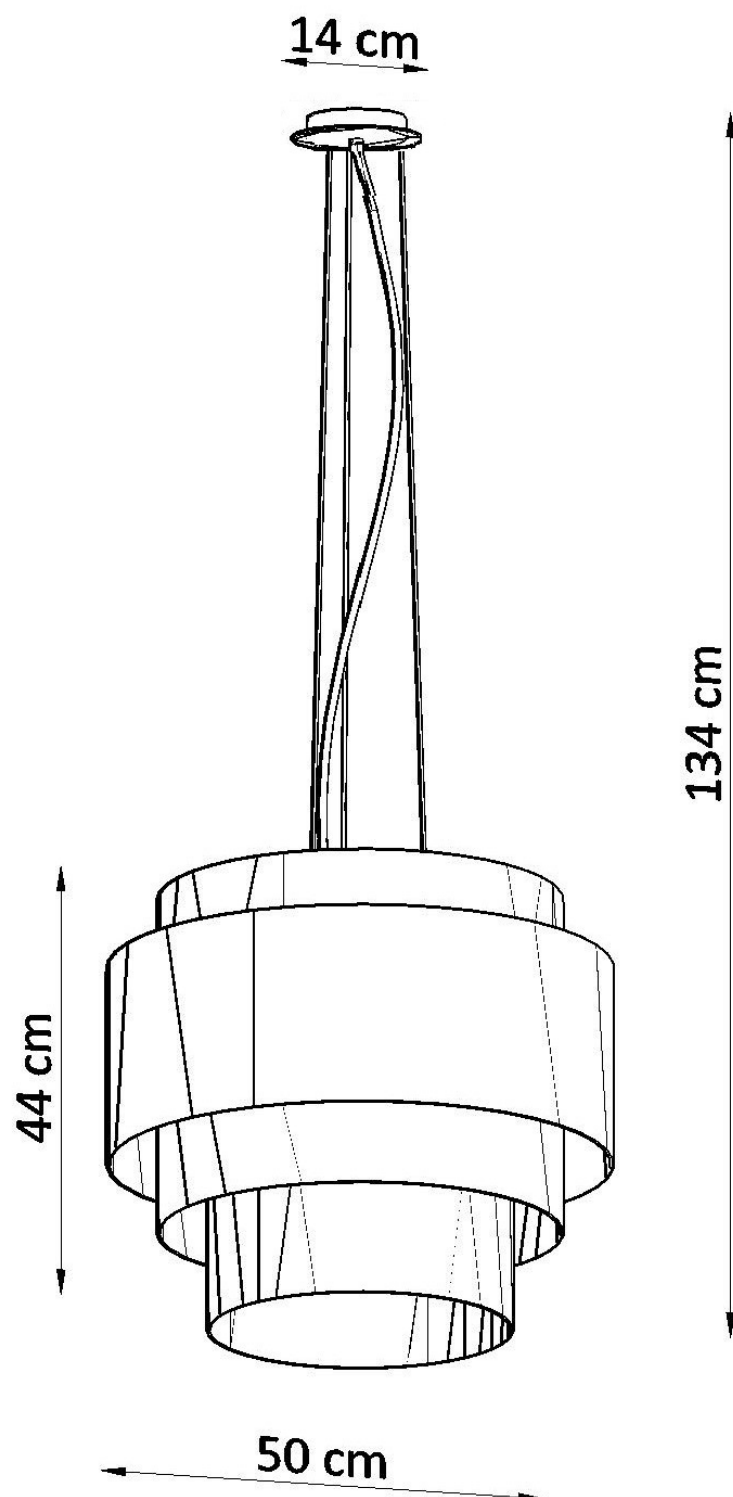

Lámpara suspendida REFLEXION 50 blanco, E27

ESPECIFICACIONES

Puntos de Luz	5
Alimentación	AC220V
Casquillo	E27
Otros	Housing
Color	blanco
Interior-externo	Interior
Protección IP	IP20
Estilo	moderno
Estancia	salon

Referencia

LD2020832

Dimensiones del producto

500x500x1340mm

Dimensiones del packaging

55x50x55cm

DETALLES

Nuestra propuesta para todos los que ponen estilo, elegancia y calidad primero son lámparas de la serie reflexion. Se caracterizan por una forma gradual muy interesante, lo que hace que estas lámparas no solo sean un complemento notable al espacio, sino que también puede ser el elemento de disposición principal. Las lámparas reflexión se ven mejor donde hay mucho espacio. Los recomendamos para amplias salas de estar y grandes pasillos. Las lámparas reflexión con estilo iluminarán perfectamente los espacios grandes, mientras les dio un

carácter único.

Bombilla: E27, 5x60W, 50Hz, 220V, IP20

Bombilla no incluida.

Dimensiones: 50/50/134 cm.

Dimensión de la pantalla: 50/44 cm

Material: Tela, Acero.

Ficha técnica

Lámpara suspendida REFLEXION 50 blanco, E27

LED BOX[®]

Color blanco

ESQUEMA DE INSTALACIÓN

Ficha técnica

Lámpara suspendida REFLEXION 50 blanco, E27

LEDBOX®

GALERIA

Ficha técnica