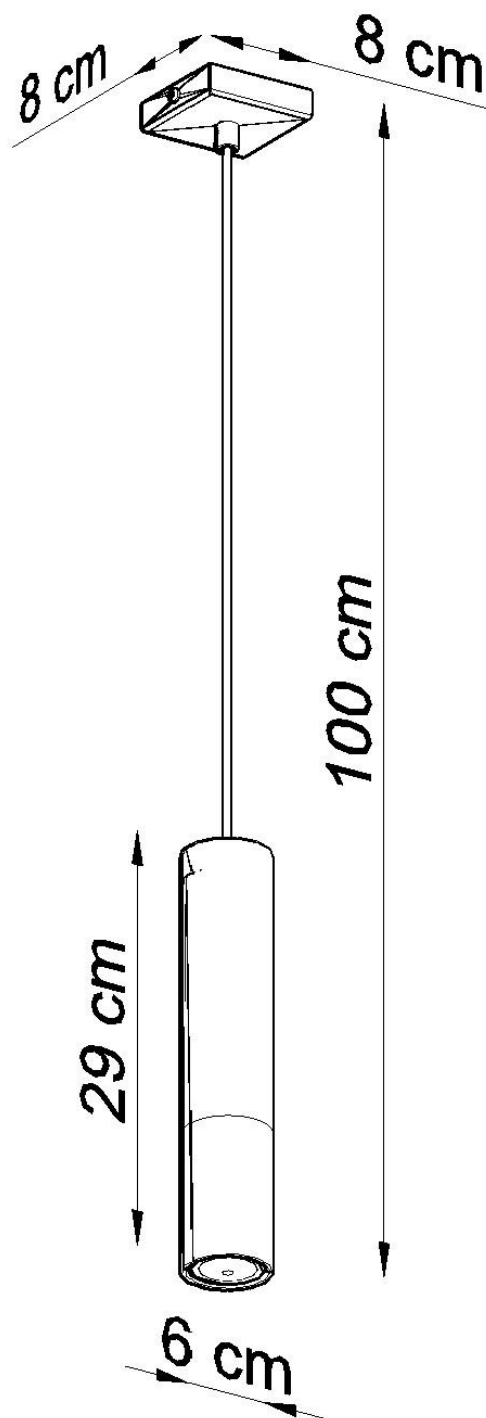

Ficha técnica

Lámpara de techo LOOPEZ 1 negro, GU10/cobre

LEDBOX®