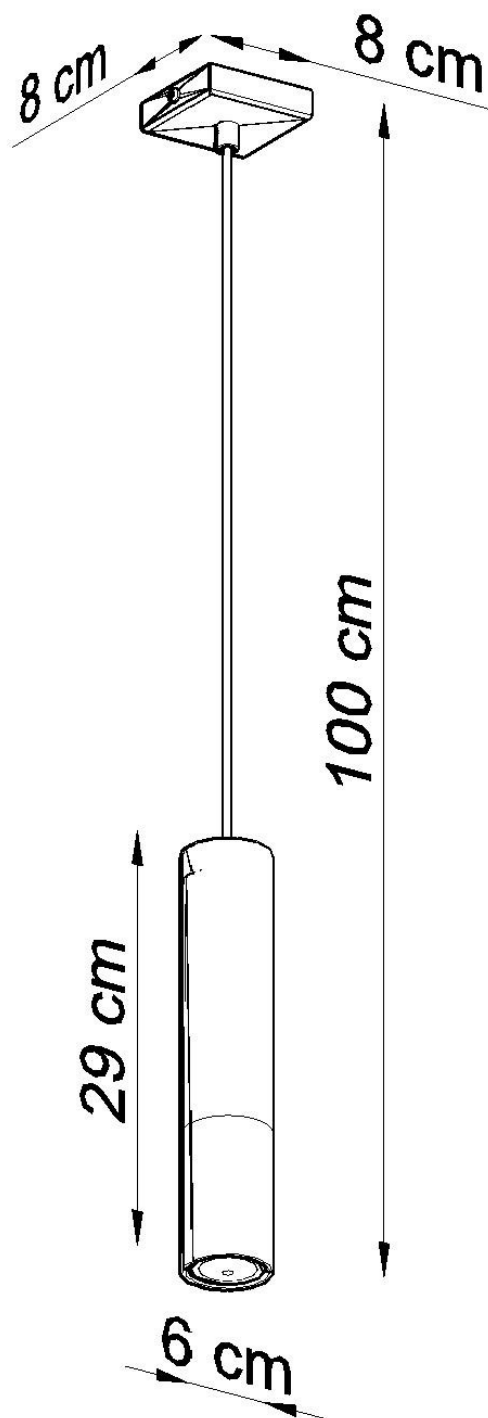

Ficha técnica

Lámpara de techo LOOPEZ 1 negro, GU10/cobre

LEDBOX®