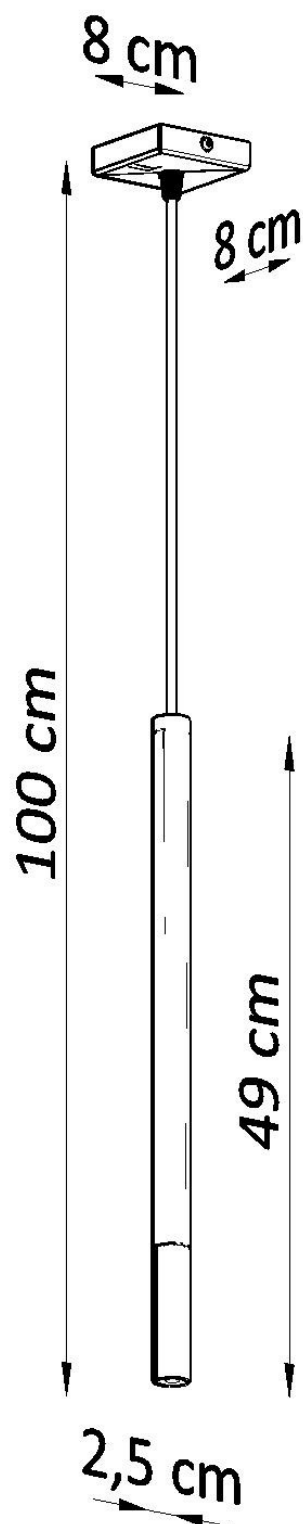

Lámpara de techo MOZAICA 1 negra/cromo

ESPECIFICACIONES

Puntos de Luz	1
Alimentación	AC220V
Casquillo	G9
Otros	Housing
Color	negro,cromado
Interior-externo	Interior
Protección IP	IP20
Estilo	vanguardista
Estancia	salon,dormitorio,cocina

Referencia

LD2020883

Dimensiones del producto

80x80x1000mm

Dimensiones del packaging

46x17x12cm

DETALLES

¿Una combinación de dos colores y materiales en una lámpara? ¡Esto podría funcionar! Especialmente si, como en el caso de una lámpara colgante de Mozaica, es simple en forma. Puede iluminar habitaciones más pequeñas y más grandes. Trabaja particularmente bien en el caso del salón, que le dará un carácter único y único y constituirá su decoración indudable. Sin embargo, la cocina, el dormitorio o el comedor también encontrarán su lugar y disfrutarán del ojo tanto durante el día como en la noche.

Bombilla: G9, 1x40W, 50Hz, 220V, IP20

Bombilla no incluida.

Dimensiones: 8/8/100 cm

Dimensión de la pantalla: 2,5 / 50 cm.

Material: Acero

Color: negro, cromo

ESQUEMA DE INSTALACIÓN

Ficha técnica

Lámpara de techo MOZAICA 1 negra/cromo

LEDBOX®

GALERIA

Ficha técnica

Lámpara de techo MOZAICA 1 negra/cromo

LEDBOX®

AVISO

Datos sujetos a cambios sin aviso. Excepto errores y omisiones. Asegúrese de utilizar el archivo más reciente posible.