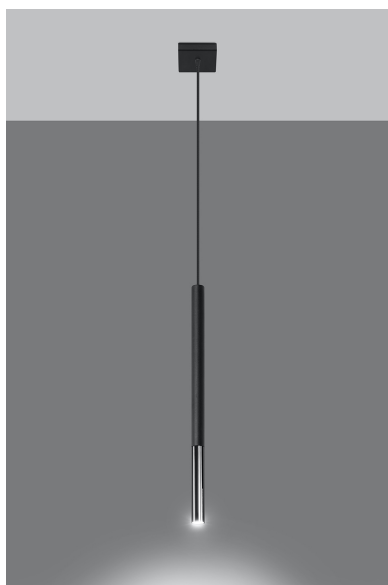

Lámpara de techo MOZAICA 1 negra/cromo

ESPECIFICACIONES

Puntos de Luz	1
Alimentación	AC220V
Casquillo	G9
Otros	Housing
Color	negro,cromado
Interior-externo	Interior
Protección IP	IP20
Estilo	vanguardista
Estancia	salon,dormitorio,cocina

Referencia

LD2020883

Dimensiones del producto

80x80x1000mm

Dimensiones del packaging

46x17x12cm

DETALLES

¿Una combinación de dos colores y materiales en una lámpara? ¡Esto podría funcionar! Especialmente si, como en el caso de una lámpara colgante de Mozaica, es simple en forma. Puede iluminar habitaciones más pequeñas y más grandes. Trabaja particularmente bien en el caso del salón, que le dará un carácter único y único y constituirá su decoración indudable. Sin embargo, la cocina, el dormitorio o el comedor también encontrarán su lugar y disfrutarán del ojo tanto durante el día como en la noche.

Bombilla: G9, 1x40W, 50Hz, 220V, IP20

Bombilla no incluida.

Dimensiones: 8/8/100 cm

Dimensión de la pantalla: 2,5 / 50 cm.

Material: Acero

Color: negro, cromo

ESQUEMA DE INSTALACIÓN

Ficha técnica

Lámpara de techo MOZAICA 1 negra/cromo

LEDBOX®

GALERIA

Ficha técnica

Lámpara de techo MOZAICA 1 negra/cromo

LEDBOX®

AVISO

Datos sujetos a cambios sin aviso. Excepto errores y omisiones. Asegúrese de utilizar el archivo más reciente posible.