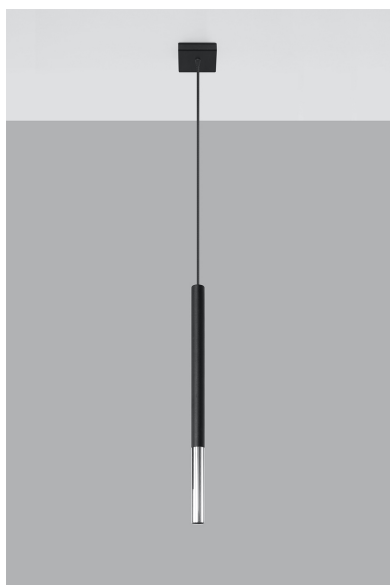

Lámpara de techo MOZAICA 1 negra/cromo

ESPECIFICACIONES

Puntos de Luz	1
Alimentación	AC220V
Casquillo	G9
Otros	Housing
Color	negro,cromado
Interior-externo	Interior
Protección IP	IP20
Estilo	vanguardista
Estancia	salon,dormitorio,cocina

Referencia

LD2020883

Dimensiones del producto

80x80x1000mm

Dimensiones del packaging

46x17x12cm

DETALLES

¿Una combinación de dos colores y materiales en una lámpara? ¡Esto podría funcionar! Especialmente si, como en el caso de una lámpara colgante de Mozaica, es simple en forma. Puede iluminar habitaciones más pequeñas y más grandes. Trabaja particularmente bien en el caso del salón, que le dará un carácter único y único y constituirá su decoración indudable. Sin embargo, la cocina, el dormitorio o el comedor también encontrarán su lugar y disfrutarán del ojo tanto durante el día como en la noche.

Bombilla: G9, 1x40W, 50Hz, 220V, IP20

Bombilla no incluida.

Dimensiones: 8/8/100 cm

Dimensión de la pantalla: 2,5 / 50 cm.

Material: Acero

Color: negro, cromo

ESQUEMA DE INSTALACIÓN

Ficha técnica

Lámpara de techo MOZAICA 1 negra/cromo

LEDBOX®

GALERIA

Ficha técnica

Lámpara de techo MOZAICA 1 negra/cromo

LEDBOX®

AVISO

Datos sujetos a cambios sin aviso. Excepto errores y omisiones. Asegúrese de utilizar el archivo más reciente posible.