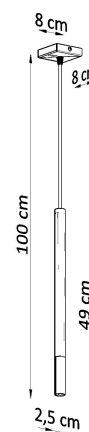

Lámpara de techo MOZAICA 1 negra/cromo

ESPECIFICACIONES

Puntos de Luz	1
Alimentación	AC220V
Casquillo	G9
Otros	Housing
Color	negro,cromado
Interior-externo	Interior
Protección IP	IP20
Estilo	vanguardista
Estancia	salon,dormitorio,cocina

Referencia

LD2020883

Dimensiones del producto

80x80x1000mm

Dimensiones del packaging

46x17x12cm

DETALLES

¿Una combinación de dos colores y materiales en una lámpara? ¡Esto podría funcionar! Especialmente si, como en el caso de una lámpara colgante de Mozaica, es simple en forma. Puede iluminar habitaciones más pequeñas y más grandes. Trabaja particularmente bien en el caso del salón, que le dará un carácter único y único y constituirá su decoración indudable. Sin embargo, la cocina, el dormitorio o el comedor también encontrarán su lugar y disfrutarán del ojo tanto durante el día como en la noche.

Bombilla: G9, 1x40W, 50Hz, 220V, IP20

Bombilla no incluida.

Dimensiones: 8/8/100 cm

Dimensión de la pantalla: 2,5 / 50 cm.

Material: Acero

Color: negro, cromo

ESQUEMA DE INSTALACIÓN

Ficha técnica

Lámpara de techo MOZAICA 1 negra/cromo

LEDBOX®

GALERIA

Ficha técnica

Lámpara de techo MOZAICA 1 negra/cromo

LEDBOX®

AVISO

Datos sujetos a cambios sin aviso. Excepto errores y omisiones. Asegúrese de utilizar el archivo más reciente posible.