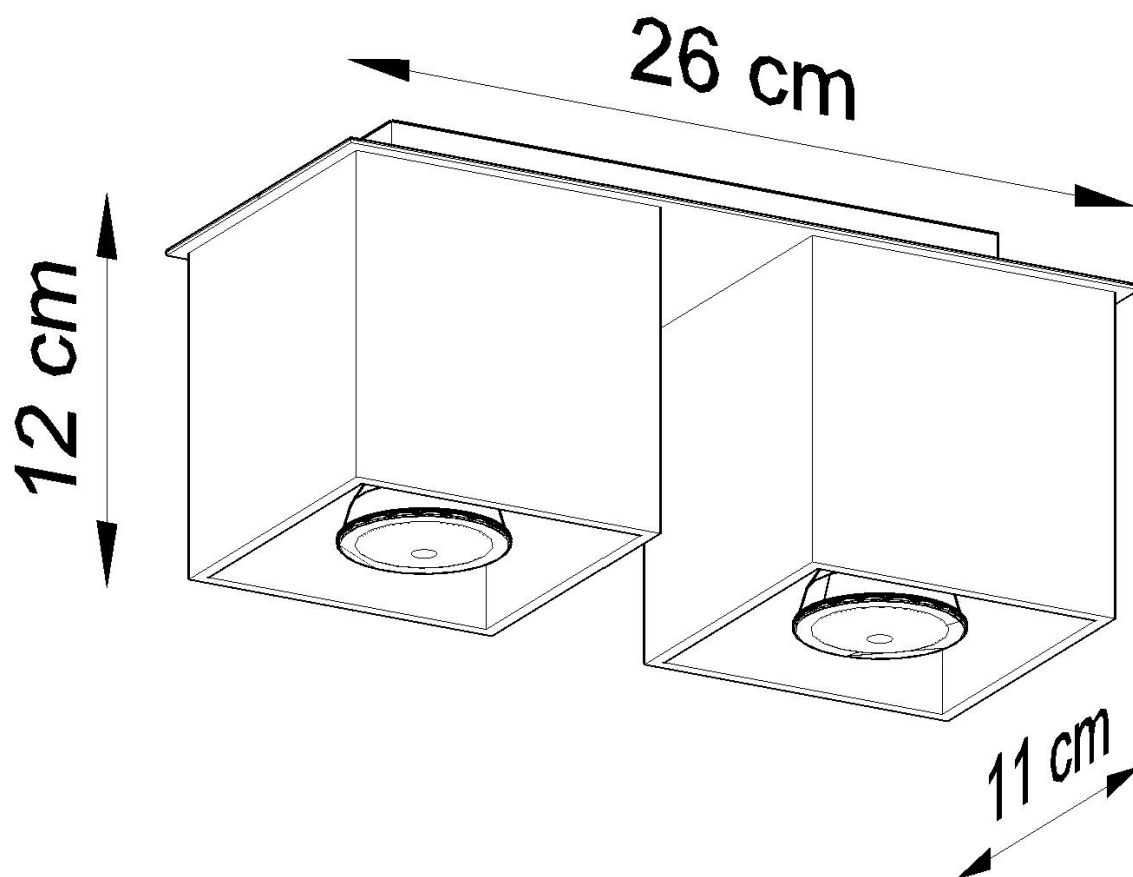

Aplique de techo QUAD 2 gris, GU10

ESPECIFICACIONES

Puntos de Luz	2
Alimentación	AC220V
Casquillo	GU10
Otros	Housing
Color	gris
Interior-externo	Interior
Protección IP	IP20
Estilo	moderno
Estancia	salon,dormitorio

Referencia

LD2020921

Dimensiones del producto

260x110x120mm

Dimensiones del packaging

14x14x31cm

DETALLES

La colección Quad ofrece una amplia gama de lámparas, colgantes, paredes, techos, en diferentes colores. Esta es una gran ventaja, especialmente para aquellos que desean organizar su apartamento de forma uniforme. Esto no significa que todas las lámparas deben ser del mismo color. Mediante la derivación entre diferentes variantes de colores de la misma colección, puede obtener una disposición de iluminación extremadamente interesante.

Las lámparas quad modernas son simplemente la esencia del buen estilo.

Bombilla: GU10, 2x40W, 50Hz, 220V, IP20

Bombilla no incluida.

Dimensiones: 26/11/12 cm

Material: aluminio.

Color: gris

ESQUEMA DE INSTALACIÓN