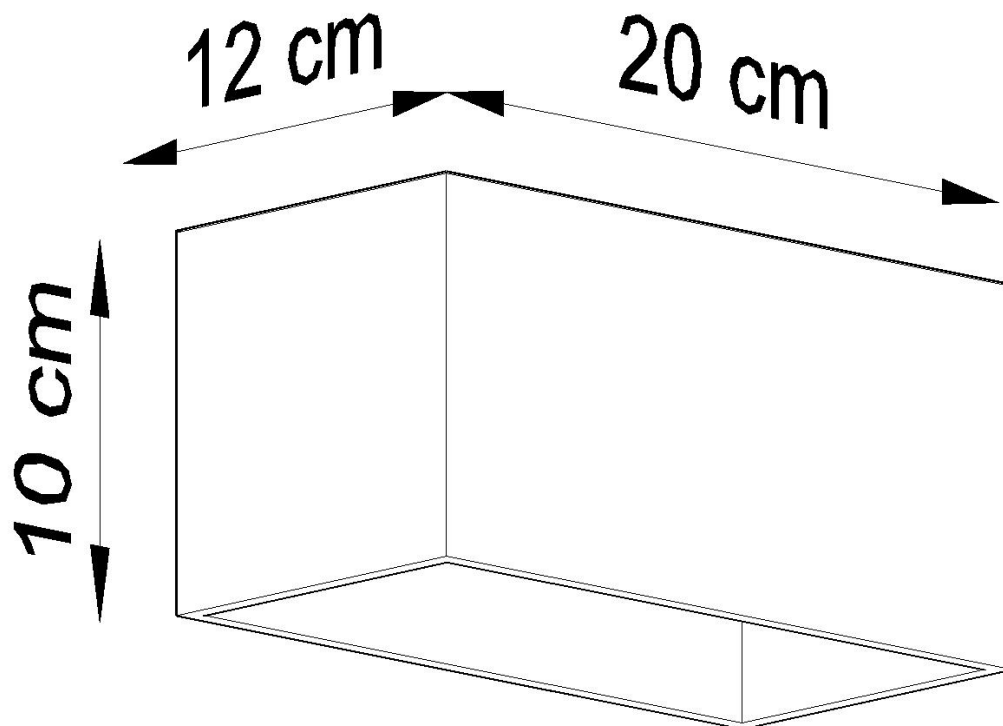

ESQUEMA DE INSTALACIÓN