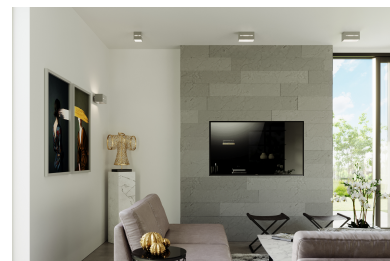

GALERIA

AVISO

Datos sujetos a cambios sin aviso. Excepto errores y omisiones. Asegúrese de utilizar el archivo más reciente posible.