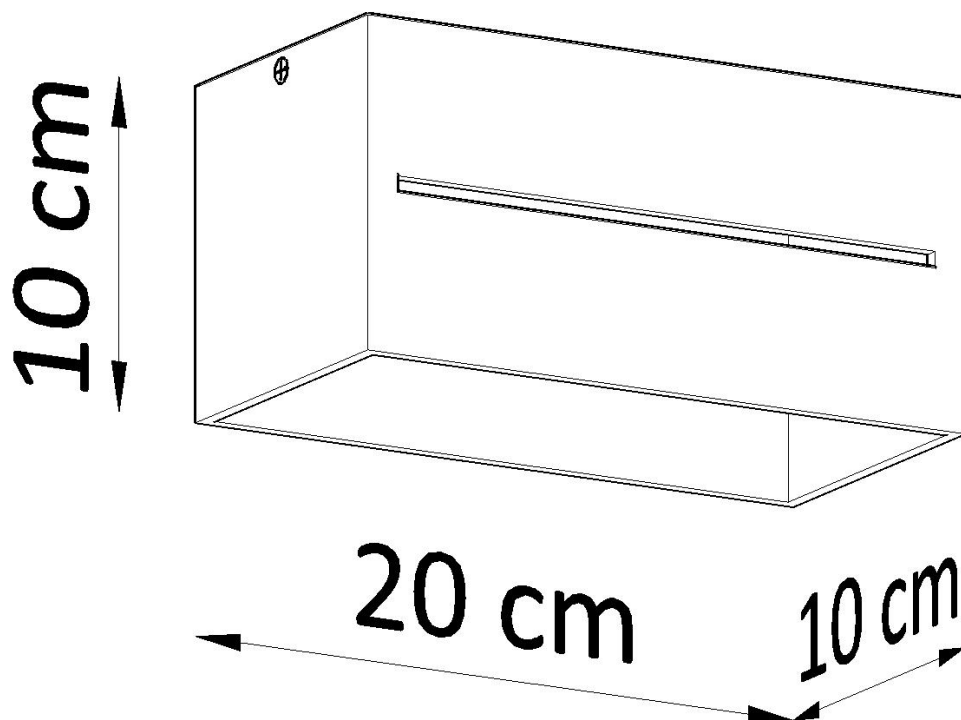

LD2020940

Dimensiones del producto

200x100x100mm

Dimensiones del packaging

31x14x14cm

DETALLES

La lámpara de aluminio es una definición de diseño moderno. Estructura rectangular Ajuste con líneas simples, que domina en el interior contemporáneo. En un ajuste, hay un lugar para dos bombillas. Plafond se adapta a muchos estilos, también será amado por los fanáticos de diseño clásicos. La lámpara funcionará en todos los espacios modernos y minimalistas.

Bombilla: G9, 2x40W, 50Hz, 220V, IP20

Bombilla no incluida.

Dimensiones: 20/10/10 cm.

Material: aluminio.

Color: gris

ESQUEMA DE INSTALACIÓN

GALERIA

AVISO