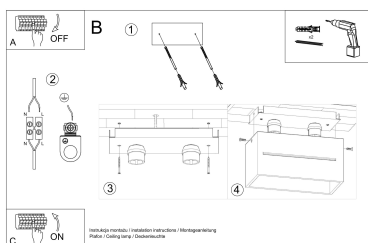

Bombilla: G9, 2x40W, 50Hz, 220V, IP20

Bombilla no incluida.

Dimensiones: 20/10/10 cm.

Material: aluminio.

Color: gris

ESQUEMA DE INSTALACIÓN

GALERIA

AVISO