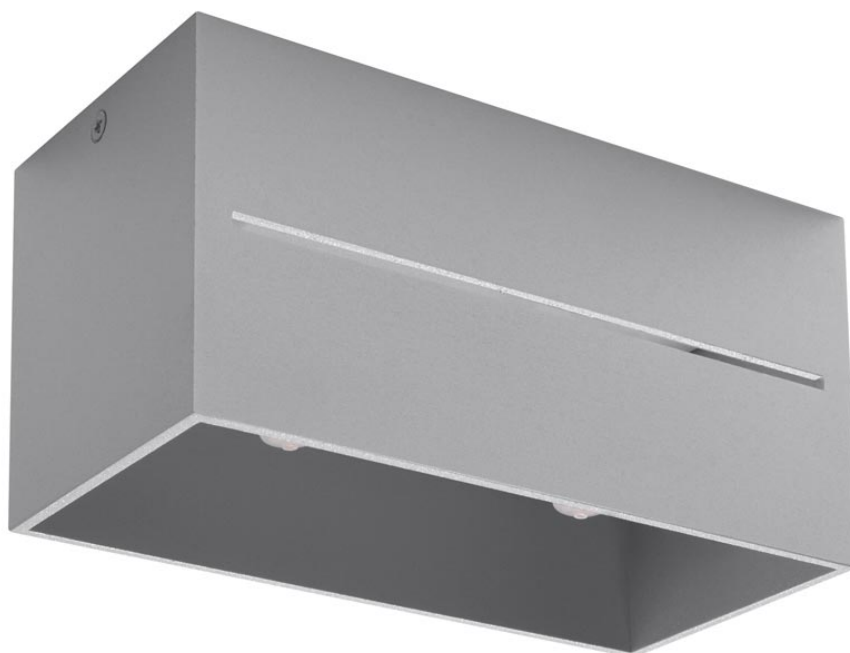

Aplique de techo LOBO 2 gris, G9

ESPECIFICACIONES

Puntos de Luz	2
Alimentación	AC220V
Casquillo	G9
Otros	Housing
Color	gris
Interior-externo	Interior
Protección IP	IP20
Estilo	nordico
Estancia	salon

Referencia

LD2020940

Dimensiones del producto

200x100x100mm

Dimensiones del packaging

31x14x14cm

DETALLES

La lámpara de aluminio es una definición de diseño moderno. Estructura rectangular Ajuste con líneas simples, que domina en el interior contemporáneo. En un ajuste, hay un lugar para dos bombillas. Plafond se adapta a muchos estilos, también será amado por los fanáticos de diseño clásicos. La lámpara funcionará en todos los espacios modernos y minimalistas.

Bombilla: G9, 2x40W, 50Hz, 220V, IP20

Bombilla no incluida.

Dimensiones: 20/10/10 cm.

Material: aluminio.

Color: gris

ESQUEMA DE INSTALACIÓN

GALERIA

AVISO