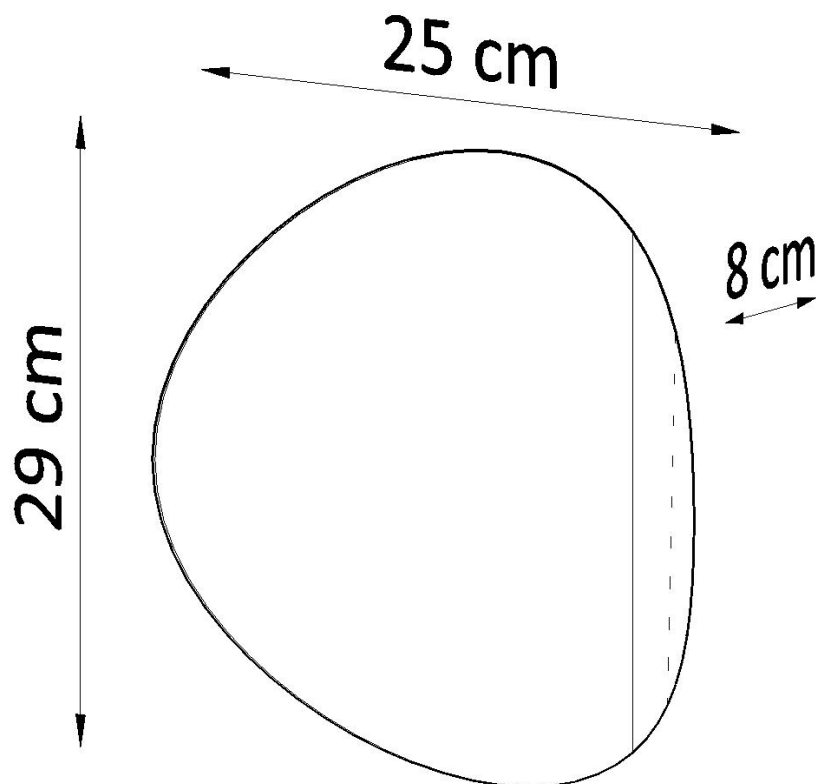

Referencia

LD2020998

Dimensiones del producto

250x80x290mm

Dimensiones del packaging

27x10x31cm

DETALLES

¿Está buscando una lámpara de diseñador, pero minimalista para su interior? ¡Acabas de encontrarlo! Una forma redonda, irregular, la paleta de colores clásica y la simplicidad de la forma definen perfectamente los sentidos: una lámpara que puede complementar la decoración de varias habitaciones. Será un elemento decorativo interesante en un interior minimalista o de estilo escandinavo, pero también encontrará su lugar en un muro colorido. Con los sentidos, tienes espacio para la experimentación! Nos gusta combinar la belleza con la

Bombilla no incluida.

Dimensiones: 29/25/8 cm.

Ficha técnica

Aplique de pared SENSES blanco, G9

LEDBOX®

Material: Acero

Color blanco

ESQUEMA DE INSTALACIÓN