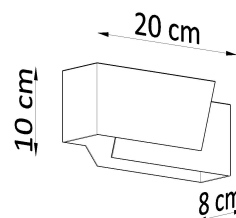

LD2021012

Dimensiones del producto

200x80x100mm

Dimensiones del packaging

31x17x12cm

DETALLES

Esta luz de pared será amada por los fanáticos de las formas y figuras geométricas. La nueva forma moderna cumplirá con los requisitos del diseño moderno. La forma minimalista de esta lámpara se mezcló con formas simples. Gracias a eso, logramos diseñar una lámpara, que será una adición elegante a la convención moderna. Este detalle estético y funcional es la forma perfecta de introducir el

diseño un poco de lujo.

Bombilla: G9, 1x40W, 50Hz, 220V, IP20

Bombilla no incluida.

Dimensiones: 20/8/10 cm.

Material: Acero

Color blanco

ESQUEMA DE INSTALACIÓN

GALERIA