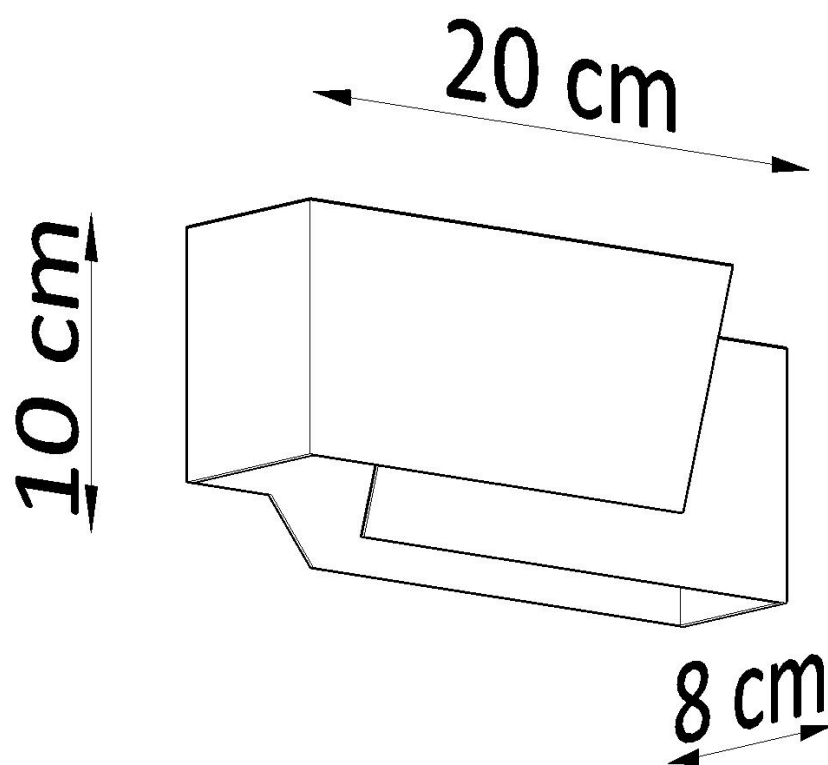

LD2021012

Dimensiones del producto

200x80x100mm

Dimensiones del packaging

31x17x12cm

DETALLES

Esta luz de pared será amada por los fanáticos de las formas y figuras geométricas. La nueva forma moderna cumplirá con los requisitos del diseño moderno. La forma minimalista de esta lámpara se mezcló con formas simples. Gracias a eso, logramos diseñar una lámpara, que será una adición elegante a la convención moderna. Este detalle estético y funcional es la forma perfecta de introducir el

diseño un poco de lujo.

Bombilla: G9, 1x40W, 50Hz, 220V, IP20

Bombilla no incluida.

Dimensiones: 20/8/10 cm.

Material: Acero

Color blanco

ESQUEMA DE INSTALACIÓN

GALERIA