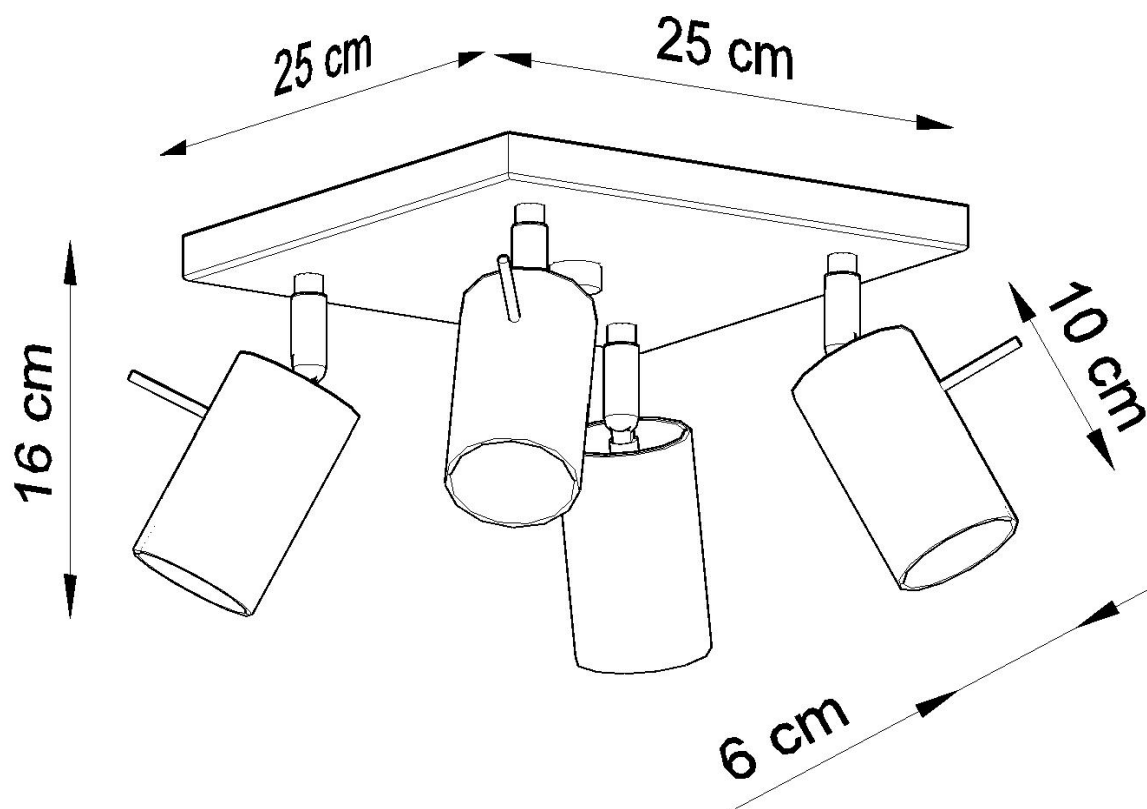

ESQUEMA DE INSTALACIÓN