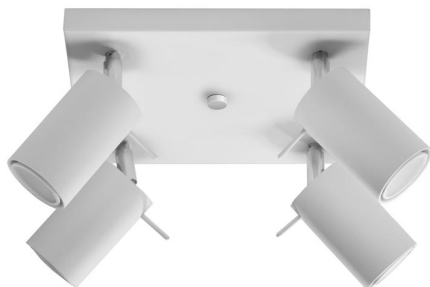

Aplique de techo RING 4 blanco, GU10

ESPECIFICACIONES

Puntos de Luz	4
Alimentación	AC220V
Casquillo	GU10
Otros	Housing
Color	blanco
Interior-exterior	Interior
Protección IP	IP20
Estilo	moderno
Estancia	salon

Referencia

LD2021021

Dimensiones del producto

250x250x160mm

Dimensiones del packaging

26x26x15cm

DETALLES

Los apliques RING son ideales para aquellos que valoran el diseño moderno y la capacidad de crear arreglos únicos. Las lámparas de este tipo consisten en un soporte montado en el techo, que tiene varias luces direccionales instaladas en accesorios elegantes. La gran ventaja de la serie Ring es la capacidad de establecer cada fuente de luz individualmente para que solo se puedan iluminar las partes de la habitación que elija. También es una

propuesta extremadamente interesante para los amantes del estilo original y los acentos interiores modernos.

Bombilla: GU10, 4x40W, 50Hz, 220V, IP20

Bombilla no incluida.

Dimensiones: 25/25/16 cm.

Material: Acero

Color blanco

ESQUEMA DE INSTALACIÓN

GALERIA

Ficha técnica

Aplique de techo RING 4 blanco, GU10

LEDBOX®

AVISO

Datos sujetos a cambios sin aviso. Excepto errores y omisiones. Asegúrese de utilizar el archivo más reciente posible.