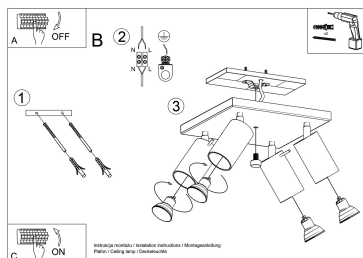

Referencia

LD2021021

Dimensiones del producto

250x250x160mm

Dimensiones del packaging

26x26x15cm

DETALLES

Los apliques RING son ideales para aquellos que valoran el diseño moderno y la capacidad de crear arreglos únicos. Las lámparas de este tipo consisten en un soporte montado en el techo, que tiene varias luces direccionales instaladas en accesorios elegantes. La gran ventaja de la serie Ring es la capacidad de establecer cada fuente de luz individualmente para que solo se puedan iluminar las partes de la habitación que elija. También es una

propuesta extremadamente interesante para los amantes del estilo original y los acentos interiores modernos.

Bombilla: GU10, 4x40W, 50Hz, 220V, IP20

Bombilla no incluida.

Dimensiones: 25/25/16 cm.

Material: Acero

Color blanco

ESQUEMA DE INSTALACIÓN

GALERIA

Ficha técnica

Aplique de techo RING 4 blanco, GU10

LEDBOX®

AVISO

Datos sujetos a cambios sin aviso. Excepto errores y omisiones. Asegúrese de utilizar el archivo más reciente posible.