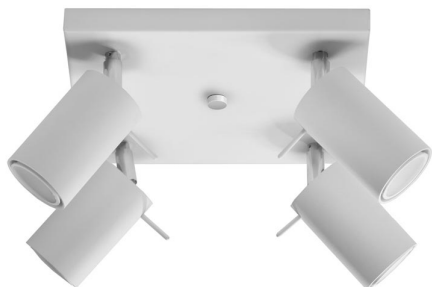

Aplique de techo RING 4 blanco, GU10

ESPECIFICACIONES

Puntos de Luz	4
Alimentación	AC220V
Casquillo	GU10
Otros	Housing
Color	blanco
Interior-exterior	Interior
Protección IP	IP20
Estilo	moderno
Estancia	salon

Referencia

LD2021021

Dimensiones del producto

250x250x160mm

Dimensiones del packaging

26x26x15cm

DETALLES

Los apliques RING son ideales para aquellos que valoran el diseño moderno y la capacidad de crear arreglos únicos. Las lámparas de este tipo consisten en un soporte montado en el techo, que tiene varias luces direccionales instaladas en accesorios elegantes. La gran ventaja de la serie Ring es la capacidad de establecer cada fuente de luz individualmente para que solo se puedan iluminar las partes de la habitación que elija. También es una

propuesta extremadamente interesante para los amantes del estilo original y los acentos interiores modernos.

Bombilla: GU10, 4x40W, 50Hz, 220V, IP20

Bombilla no incluida.

Dimensiones: 25/25/16 cm.

Material: Acero

Color blanco

ESQUEMA DE INSTALACIÓN

GALERIA

Ficha técnica

Aplique de techo RING 4 blanco, GU10

LEDBOX®

AVISO

Datos sujetos a cambios sin aviso. Excepto errores y omisiones. Asegúrese de utilizar el archivo más reciente posible.