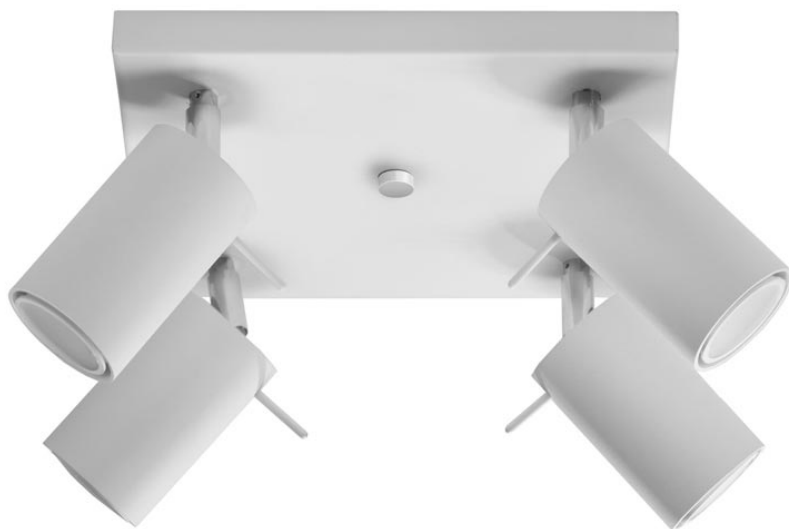

Aplique de techo RING 4 blanco, GU10

ESPECIFICACIONES

Puntos de Luz	4
Alimentación	AC220V
Casquillo	GU10
Otros	Housing
Color	blanco
Interior-exterior	Interior
Protección IP	IP20
Estilo	moderno
Estancia	salon

Referencia

LD2021021

Dimensiones del producto

250x250x160mm

Dimensiones del packaging

26x26x15cm

DETALLES

Los apliques RING son ideales para aquellos que valoran el diseño moderno y la capacidad de crear arreglos únicos. Las lámparas de este tipo consisten en un soporte montado en el techo, que tiene varias luces direccionales instaladas en accesorios elegantes. La gran ventaja de la serie Ring es la capacidad de establecer cada fuente de luz individualmente para que solo se puedan iluminar las partes de la habitación que elija. También es una

propuesta extremadamente interesante para los amantes del estilo original y los acentos interiores modernos.

Bombilla: GU10, 4x40W, 50Hz, 220V, IP20

Bombilla no incluida.

Dimensiones: 25/25/16 cm.

Material: Acero

Color blanco

ESQUEMA DE INSTALACIÓN

GALERIA

Ficha técnica

Aplique de techo RING 4 blanco, GU10

LEDBOX®

AVISO

Datos sujetos a cambios sin aviso. Excepto errores y omisiones. Asegúrese de utilizar el archivo más reciente posible.