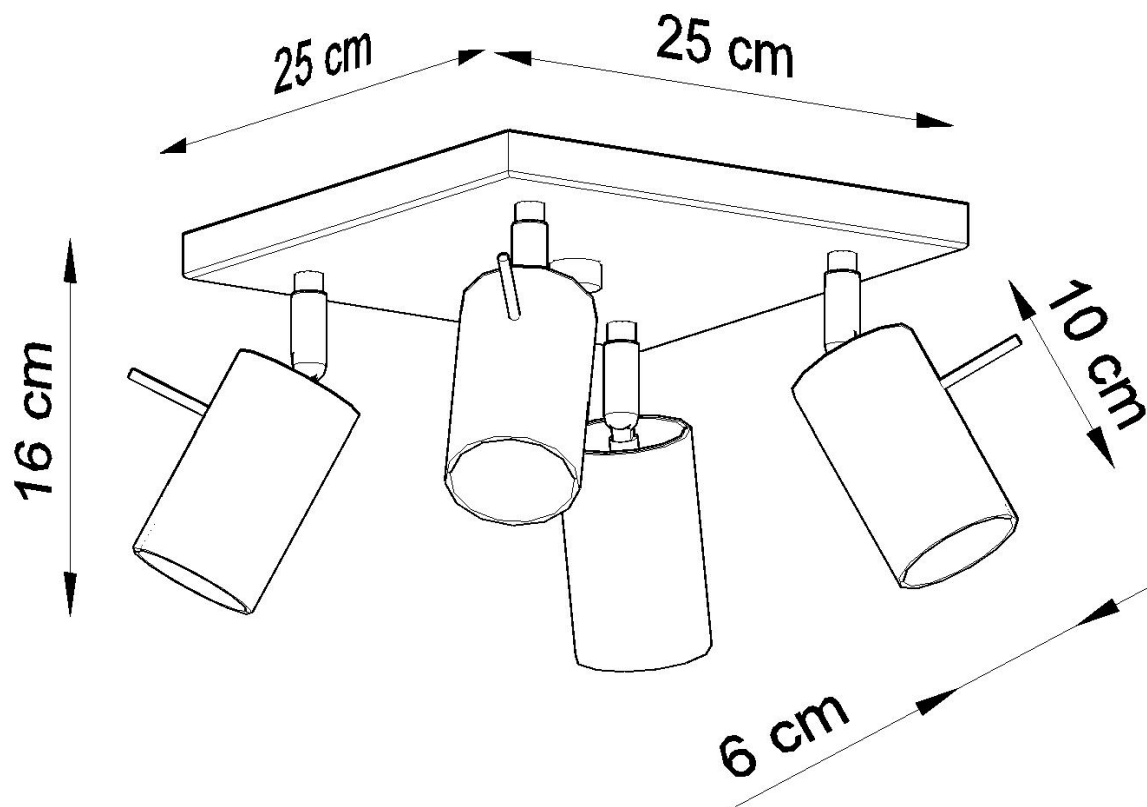

ESQUEMA DE INSTALACIÓN