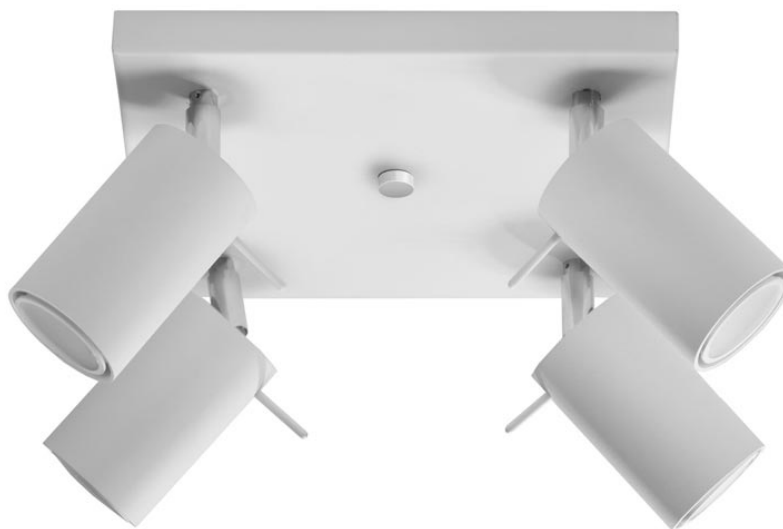

Aplique de techo RING 4 blanco, GU10

ESPECIFICACIONES

Puntos de Luz	4
Alimentación	AC220V
Casquillo	GU10
Otros	Housing
Color	blanco
Interior-exterior	Interior
Protección IP	IP20
Estilo	moderno
Estancia	salon

Referencia

LD2021021

Dimensiones del producto

250x250x160mm

Dimensiones del packaging

26x26x15cm

DETALLES

Los apliques RING son ideales para aquellos que valoran el diseño moderno y la capacidad de crear arreglos únicos. Las lámparas de este tipo consisten en un soporte montado en el techo, que tiene varias luces direccionales instaladas en accesorios elegantes. La gran ventaja de la serie Ring es la capacidad de establecer cada fuente de luz individualmente para que solo se puedan iluminar las partes de la habitación que elija. También es una

propuesta extremadamente interesante para los amantes del estilo original y los acentos interiores modernos.

Bombilla: GU10, 4x40W, 50Hz, 220V, IP20

Bombilla no incluida.

Dimensiones: 25/25/16 cm.

Material: Acero

Color blanco

ESQUEMA DE INSTALACIÓN

GALERIA

Ficha técnica

Aplique de techo RING 4 blanco, GU10

LEDBOX®

AVISO

Datos sujetos a cambios sin aviso. Excepto errores y omisiones. Asegúrese de utilizar el archivo más reciente posible.