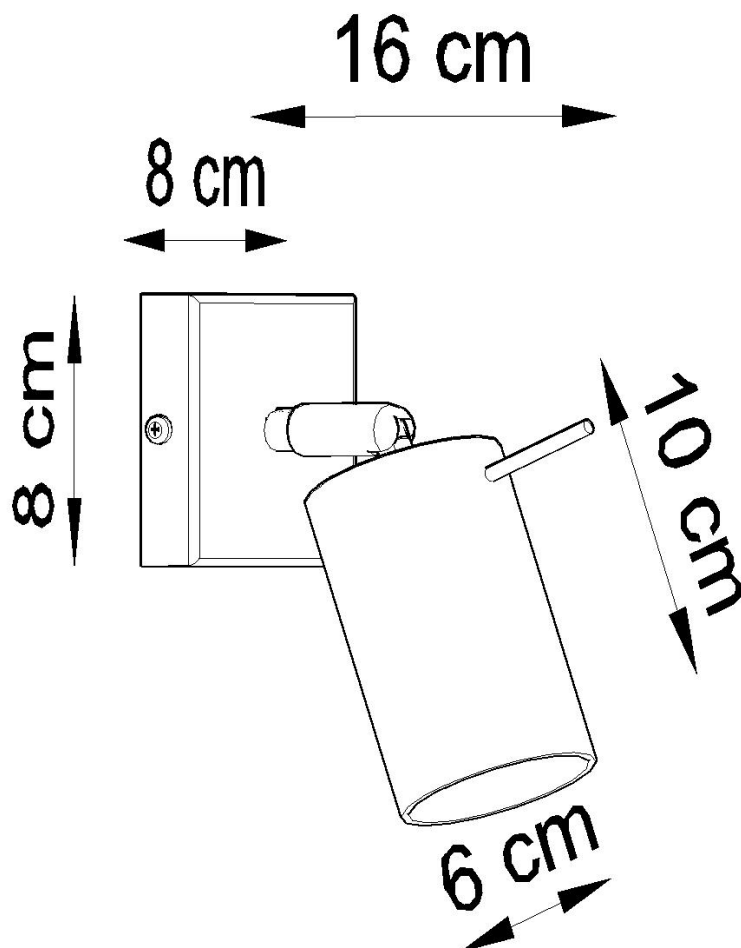

Aplique de pared RING negro, GU10

ESPECIFICACIONES

Puntos de Luz	1
Alimentación	AC220V
Casquillo	GU10
Otros	Housing
Color	negro
Interior-externo	Interior
Protección IP	IP20
Estilo	moderno
Estancia	salon

Referencia

LD2021024

Dimensiones del producto

80x160x80mm

Dimensiones del packaging

16x16x12cm

DETALLES

Los apliques RING son ideales para aquellos que valoran el diseño moderno y la capacidad de crear arreglos únicos. Las lámparas de este tipo consisten en un soporte montado en el techo, que tiene varias luces direccionales instaladas en accesorios elegantes. La gran ventaja de la serie Ring es la capacidad de establecer cada fuente de luz individualmente para que solo se puedan iluminar las partes de la habitación que elija. También es una

propuesta extremadamente interesante para los amantes del estilo original y los acentos interiores modernos.

Bombilla: GU10, 1x40W, 50Hz, 220V, IP20

Bombilla no incluida.

Dimensiones: 16/16/8 cm

Material: Acero

De color negro

ESQUEMA DE INSTALACIÓN

Ficha técnica

Aplique de pared RING negro, GU10

LEDBOX®

GALERIA

Ficha técnica

Aplique de pared RING negro, GU10