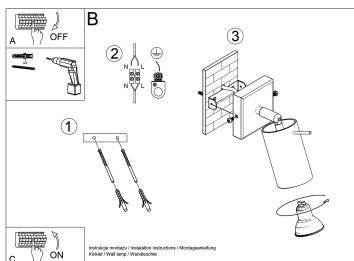

Referencia

LD2021024

Dimensiones del producto

80x160x80mm

Dimensiones del packaging

16x16x12cm

DETALLES

Los apliques RING son ideales para aquellos que valoran el diseño moderno y la capacidad de crear arreglos únicos. Las lámparas de este tipo consisten en un soporte montado en el techo, que tiene varias luces direccionales instaladas en accesorios elegantes. La gran ventaja de la serie Ring es la capacidad de establecer cada fuente de luz individualmente para que solo se puedan iluminar las partes de la habitación que elija. También es una

De color negro

ESQUEMA DE INSTALACIÓN

Ficha técnica

Aplique de pared RING negro, GU10

LEDBOX®

GALERIA

Ficha técnica

Aplique de pared RING negro, GU10