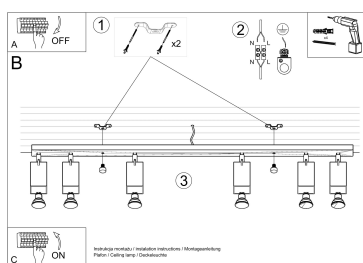

Referencia

LD2021041

Dimensiones del producto

800x60x160mm

Dimensiones del packaging

82x17x10cm

DETALLES

Los apliques RING son ideales para aquellos que valoran el diseño moderno y la capacidad de crear arreglos únicos. Las lámparas de este tipo consisten en un soporte montado en el techo, que tiene varias luces direccionales instaladas en accesorios elegantes. La gran ventaja de la serie Ring es la capacidad de establecer cada fuente de luz individualmente para que solo se puedan iluminar las partes de la habitación que elija. También es una

propuesta extremadamente interesante para los amantes del estilo original y los acentos interiores modernos.

Bombilla: GU10, 4x40W, 50Hz, 220V, IP20

Bombilla no incluida.

Dimensiones: 80/6/16 cm

Material: Acero

Color: Cromo

ESQUEMA DE INSTALACIÓN

GALERIA

AVISO

Datos sujetos a cambios sin aviso. Excepto errores y omisiones. Asegúrese de utilizar el archivo más reciente posible.