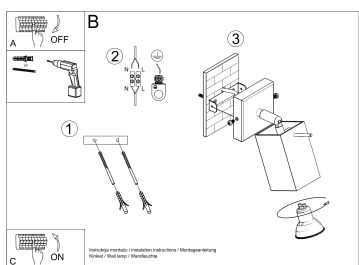

para ajustar el ángulo de inclinación del haz de luz.

Bombilla: GU10, 1x40W, 50Hz, 220V, IP20

Bombilla no incluida.

Dimensiones: 16/16/8 cm

Material: Acero

Color blanco

ESQUEMA DE INSTALACIÓN

GALERIA