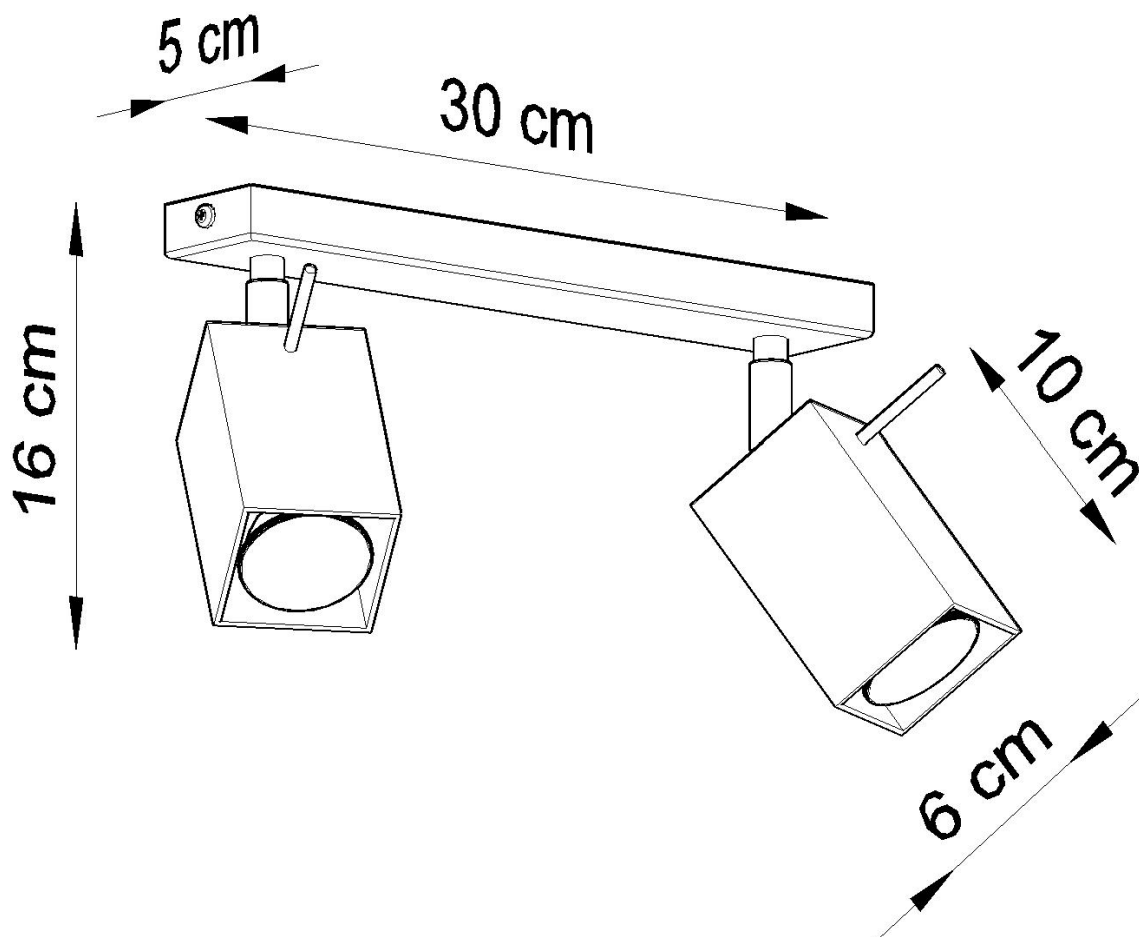

ESQUEMA DE INSTALACIÓN