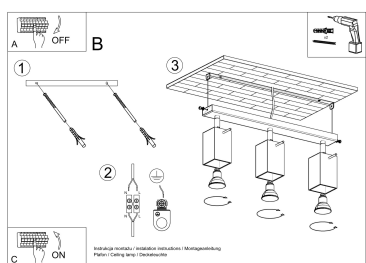

GALERIA

AVISO

Datos sujetos a cambios sin aviso. Excepto errores y omisiones. Asegúrese de utilizar el archivo más reciente posible.