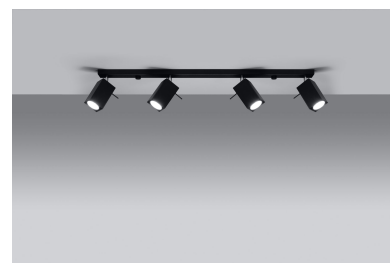

Aplique de techo MERIDA 4L negro, GU10

ESPECIFICACIONES

Puntos de Luz	4
Alimentación	AC220V
Casquillo	GU10
Otros	Housing
Color	negro
Interior-externo	Interior
Protección IP	IP20
Estilo	moderno
Estancia	salon

Referencia

LD2021053

Dimensiones del producto

800x60x160mm

Dimensiones del packaging

82x17x10cm

DETALLES

Las lámparas de la colección Mérida robarán los corazones de todos los entusiastas de estilo industrial. De hecho, es el estilo que será el lugar más adecuado para instalar uno (o varios) de ellos. Las lámparas de diseño Mérida enfatizarán el carácter crudo, fresco y decisivo de los interiores del estilo industrial. Hecho de acero de alta calidad, que garantiza su longevidad. Las lámparas han sido diseñadas

para ajustar el ángulo de inclinación del haz de luz.

Bombilla: GU10, 4x40W, 50Hz, 220V, IP20

Bombilla no incluida.

Dimensiones: 80/6/16 cm

Material: Acero

De color negro

ESQUEMA DE INSTALACIÓN

GALERIA