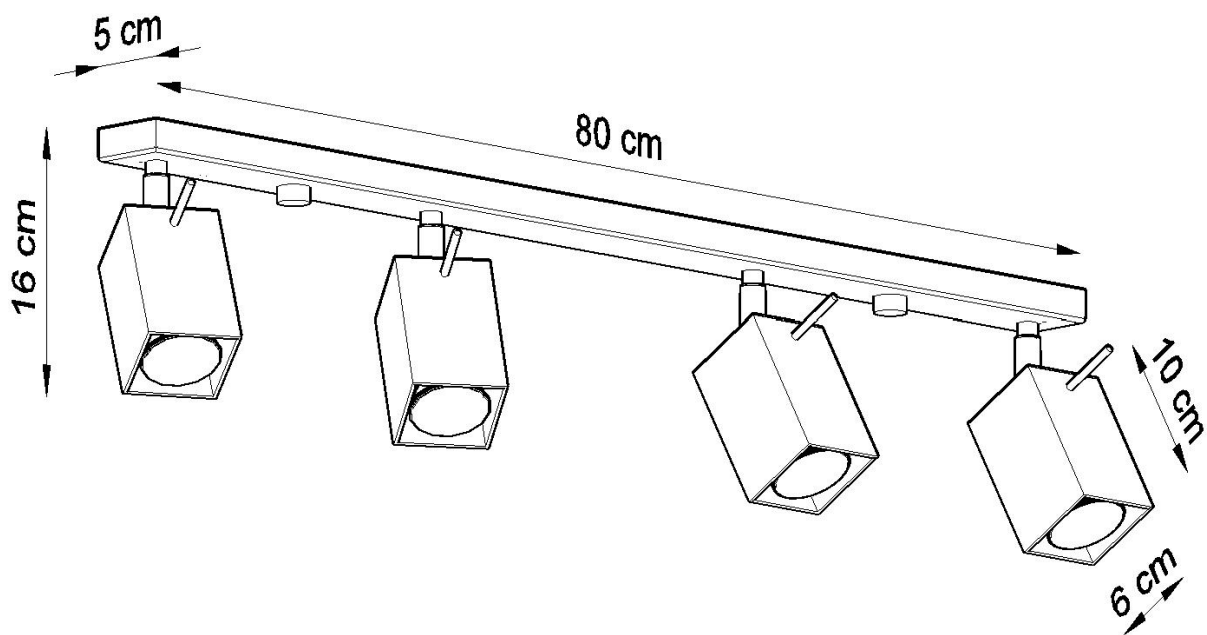

Aplique de techo MERIDA 4L negro, GU10

ESPECIFICACIONES

Puntos de Luz	4
Alimentación	AC220V
Casquillo	GU10
Otros	Housing
Color	negro
Interior-externo	Interior
Protección IP	IP20
Estilo	moderno
Estancia	salon

Referencia

LD2021053

Dimensiones del producto

800x60x160mm

Dimensiones del packaging

82x17x10cm

DETALLES

Las lámparas de la colección Mérida robarán los corazones de todos los entusiastas de estilo industrial. De hecho, es el estilo que será el lugar más adecuado para instalar uno (o varios) de ellos. Las lámparas de diseño Mérida enfatizarán el carácter crudo, fresco y decisivo de los interiores del estilo industrial. Hecho de acero de alta calidad, que garantiza su longevidad. Las lámparas han sido diseñadas

para ajustar el ángulo de inclinación del haz de luz.

Bombilla: GU10, 4x40W, 50Hz, 220V, IP20

Bombilla no incluida.

Dimensiones: 80/6/16 cm

Material: Acero

De color negro

ESQUEMA DE INSTALACIÓN

GALERIA