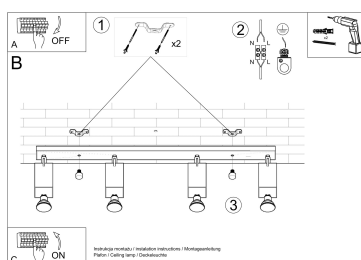

Referencia

LD2021053

Dimensiones del producto

800x60x160mm

Dimensiones del packaging

82x17x10cm

DETALLES

Las lámparas de la colección Mérida robarán los corazones de todos los entusiastas de estilo industrial. De hecho, es el estilo que será el lugar más adecuado para instalar uno (o varios) de ellos. Las lámparas de diseño Mérida enfatizarán el carácter crudo, fresco y decisivo de los interiores del estilo industrial. Hecho de acero de alta calidad, que garantiza su longevidad. Las lámparas han sido diseñadas

para ajustar el ángulo de inclinación del haz de luz.

Bombilla: GU10, 4x40W, 50Hz, 220V, IP20

Bombilla no incluida.

Dimensiones: 80/6/16 cm

Material: Acero

De color negro

ESQUEMA DE INSTALACIÓN

GALERIA