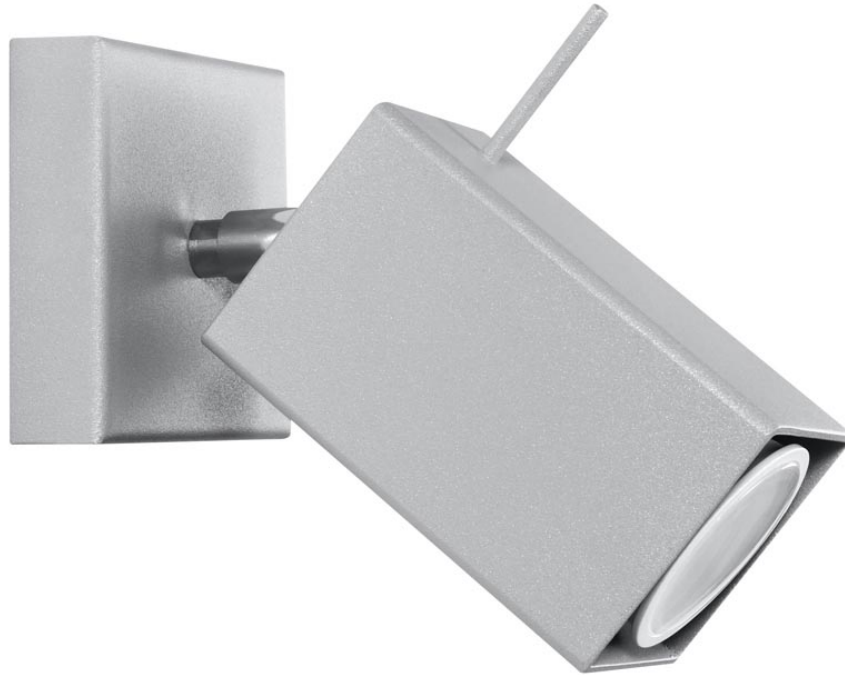

Aplique de pared MERIDA 1 gris, GU10

ESPECIFICACIONES

Puntos de Luz	1
Alimentación	AC220V
Casquillo	GU10
Otros	Housing
Color	gris
Interior-externo	Interior
Protección IP	IP20
Estilo	moderno
Estancia	salon

Referencia

LD2021055

Dimensiones del producto

80x160x80mm

Dimensiones del packaging

16x16x12cm

DETALLES

Las lámparas de la colección Mérida robarán los corazones de todos los entusiastas de estilo industrial. De hecho, es el estilo que será el lugar más adecuado para instalar uno (o varios) de ellos. Las lámparas de diseño Mérida enfatizarán el carácter crudo, fresco y decisivo de los interiores del estilo industrial. Hecho de acero de alta calidad, que garantiza su longevidad. Las lámparas han sido diseñadas

para ajustar el ángulo de inclinación del haz de luz.

Bombilla: GU10, 1x40W, 50Hz, 220V, IP20

Bombilla no incluida.

Dimensiones: 16/16/8 cm

Material: Acero

Color: gris

ESQUEMA DE INSTALACIÓN

GALERIA

Ficha técnica

Aplique de pared MERIDA 1 gris, GU10

LEDBOX®

AVISO

Datos sujetos a cambios sin aviso. Excepto errores y omisiones. Asegúrese de utilizar el archivo más reciente posible.