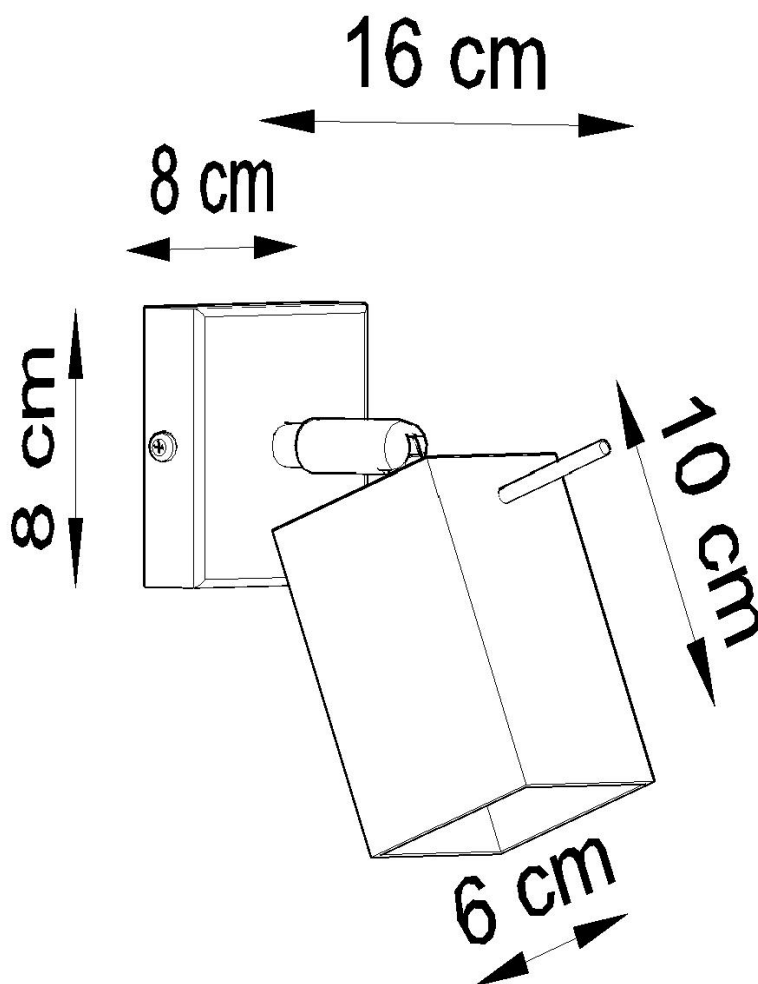

Aplique de pared MERIDA 1 gris, GU10

ESPECIFICACIONES

Puntos de Luz	1
Alimentación	AC220V
Casquillo	GU10
Otros	Housing
Color	gris
Interior-externo	Interior
Protección IP	IP20
Estilo	moderno
Estancia	salon

Referencia

LD2021055

Dimensiones del producto

80x160x80mm

Dimensiones del packaging

16x16x12cm

DETALLES

Las lámparas de la colección Mérida robarán los corazones de todos los entusiastas de estilo industrial. De hecho, es el estilo que será el lugar más adecuado para instalar uno (o varios) de ellos. Las lámparas de diseño Mérida enfatizarán el carácter crudo, fresco y decisivo de los interiores del estilo industrial. Hecho de acero de alta calidad, que garantiza su longevidad. Las lámparas han sido diseñadas

para ajustar el ángulo de inclinación del haz de luz.

Bombilla: GU10, 1x40W, 50Hz, 220V, IP20

Bombilla no incluida.

Dimensiones: 16/16/8 cm

Material: Acero

Color: gris

ESQUEMA DE INSTALACIÓN

GALERIA