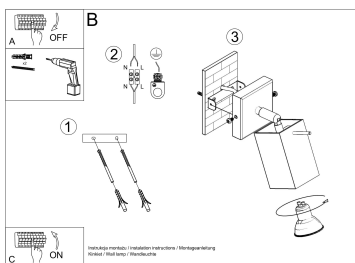

para ajustar el ángulo de inclinación del haz de luz.

Bombilla: GU10, 1x40W, 50Hz, 220V, IP20

Bombilla no incluida.

Dimensiones: 16/16/8 cm

Material: Acero

Color: gris

ESQUEMA DE INSTALACIÓN

GALERIA