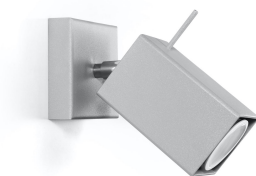

Aplique de pared MERIDA 1 gris, GU10

ESPECIFICACIONES

Puntos de Luz	1
Alimentación	AC220V
Casquillo	GU10
Otros	Housing
Color	gris
Interior-externo	Interior
Protección IP	IP20
Estilo	moderno
Estancia	salon

Referencia

LD2021055

Dimensiones del producto

80x160x80mm

Dimensiones del packaging

16x16x12cm

DETALLES

Las lámparas de la colección Mérida robarán los corazones de todos los entusiastas de estilo industrial. De hecho, es el estilo que será el lugar más adecuado para instalar uno (o varios) de ellos. Las lámparas de diseño Mérida enfatizarán el carácter crudo, fresco y decisivo de los interiores del estilo industrial. Hecho de acero de alta calidad, que garantiza su longevidad. Las lámparas han sido diseñadas

para ajustar el ángulo de inclinación del haz de luz.

Bombilla: GU10, 1x40W, 50Hz, 220V, IP20

Bombilla no incluida.

Dimensiones: 16/16/8 cm

Material: Acero

Color: gris

ESQUEMA DE INSTALACIÓN

GALERIA

Ficha técnica

Aplique de pared MERIDA 1 gris, GU10

LEDBOX®

AVISO

Datos sujetos a cambios sin aviso. Excepto errores y omisiones. Asegúrese de utilizar el archivo más reciente posible.