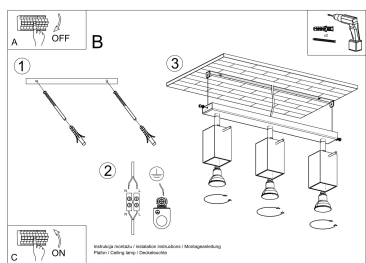

GALERIA

AVISO

Datos sujetos a cambios sin aviso. Excepto errores y omisiones. Asegúrese de utilizar el archivo más reciente posible.