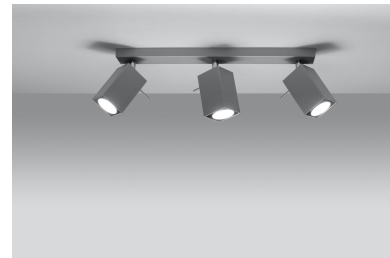

GALERIA

AVISO

Datos sujetos a cambios sin aviso. Excepto errores y omisiones. Asegúrese de utilizar el archivo más reciente posible.