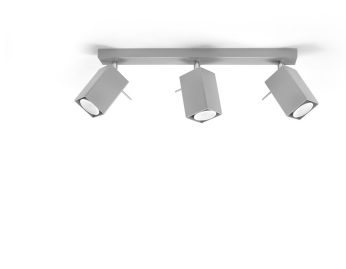

GALERIA

AVISO

Datos sujetos a cambios sin aviso. Excepto errores y omisiones. Asegúrese de utilizar el archivo más reciente posible.