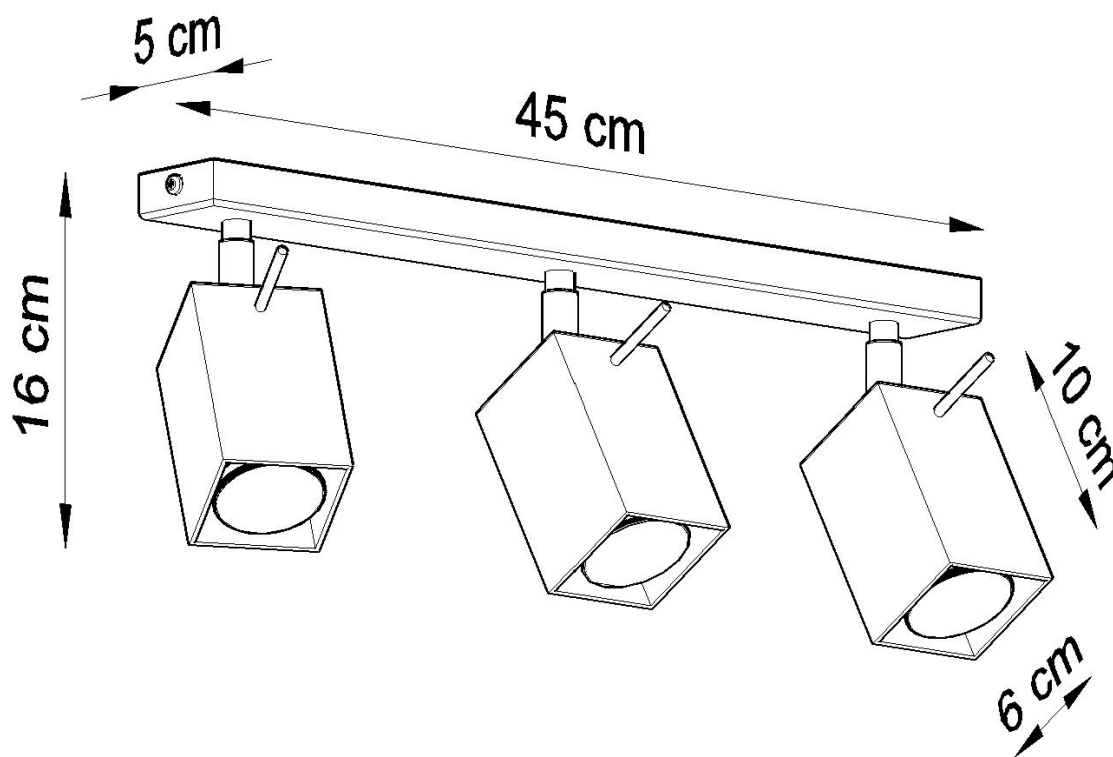

ESQUEMA DE INSTALACIÓN