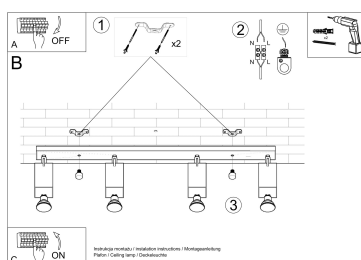

Referencia

LD2021059

Dimensiones del producto

800x60x160mm

Dimensiones del packaging

82x17x10cm

DETALLES

Las lámparas de la colección Mérida robarán los corazones de todos los entusiastas de estilo industrial. De hecho, es el estilo que será el lugar más adecuado para instalar uno (o varios) de ellos. Las lámparas de diseño Mérida enfatizarán el carácter crudo, fresco y decisivo de los interiores del estilo industrial. Hecho de acero de alta calidad, que garantiza su longevidad. Las lámparas han sido diseñadas

para ajustar el ángulo de inclinación del haz de luz.

Bombilla: GU10, 4x40W, 50Hz, 220V, IP20

Bombilla no incluida.

Dimensiones: 80/6/16 cm

Material: Acero

Color: gris

ESQUEMA DE INSTALACIÓN

GALERIA