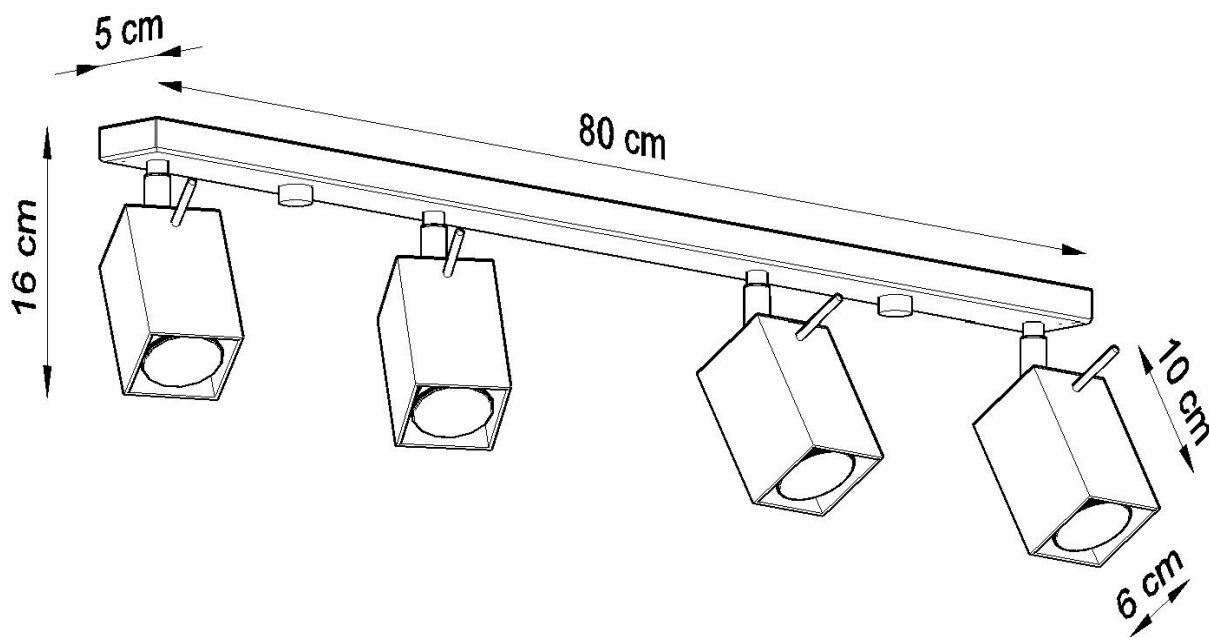

Aplique de techo MERIDA 4L gris, GU10

ESPECIFICACIONES

Puntos de Luz	4
Alimentación	AC220V
Casquillo	GU10
Otros	Housing
Color	gris
Interior-exterior	Interior
Protección IP	IP20
Estilo	moderno
Estancia	salon

Referencia

LD2021059

Dimensiones del producto

800x60x160mm

Dimensiones del packaging

82x17x10cm

DETALLES

Las lámparas de la colección Mérida robarán los corazones de todos los entusiastas de estilo industrial. De hecho, es el estilo que será el lugar más adecuado para instalar uno (o varios) de ellos. Las lámparas de diseño Mérida enfatizarán el carácter crudo, fresco y decisivo de los interiores del estilo industrial. Hecho de acero de alta calidad, que garantiza su longevidad. Las lámparas han sido diseñadas

para ajustar el ángulo de inclinación del haz de luz.

Bombilla: GU10, 4x40W, 50Hz, 220V, IP20

Bombilla no incluida.

Dimensiones: 80/6/16 cm

Material: Acero

Color: gris

ESQUEMA DE INSTALACIÓN

GALERIA