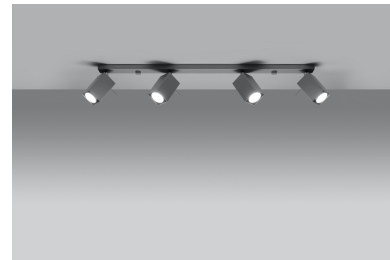

Aplique de techo MERIDA 4L gris, GU10

ESPECIFICACIONES

Puntos de Luz	4
Alimentación	AC220V
Casquillo	GU10
Otros	Housing
Color	gris
Interior-exterior	Interior
Protección IP	IP20
Estilo	moderno
Estancia	salon

Referencia

LD2021059

Dimensiones del producto

800x60x160mm

Dimensiones del packaging

82x17x10cm

DETALLES

Las lámparas de la colección Mérida robarán los corazones de todos los entusiastas de estilo industrial. De hecho, es el estilo que será el lugar más adecuado para instalar uno (o varios) de ellos. Las lámparas de diseño Mérida enfatizarán el carácter crudo, fresco y decisivo de los interiores del estilo industrial. Hecho de acero de alta calidad, que garantiza su longevidad. Las lámparas han sido diseñadas

para ajustar el ángulo de inclinación del haz de luz.

Bombilla: GU10, 4x40W, 50Hz, 220V, IP20

Bombilla no incluida.

Dimensiones: 80/6/16 cm

Material: Acero

Color: gris

ESQUEMA DE INSTALACIÓN

GALERIA