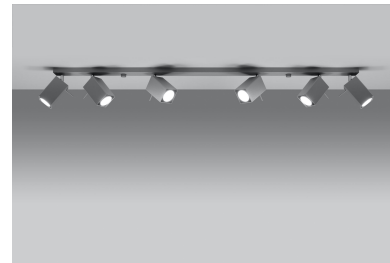

Aplique de techo MERIDA 6L gris, GU10

ESPECIFICACIONES

Puntos de Luz	6
Alimentación	AC220V
Casquillo	GU10
Otros	Housing
Color	gris
Interior-exterior	Interior
Protección IP	IP20
Estilo	moderno
Estancia	salon

Referencia

LD2021060

Dimensiones del producto

1180x60x160mm

Dimensiones del packaging

122x17x10cm

DETALLES

Las lámparas de la colección Mérida robarán los corazones de todos los entusiastas de estilo industrial. De hecho, es el estilo que será el lugar más adecuado para instalar uno (o varios) de ellos. Las lámparas de diseño Mérida enfatizarán el carácter crudo, fresco y decisivo de los interiores del estilo industrial. Hecho de acero de alta calidad, que garantiza su longevidad. Las lámparas han sido diseñadas

para ajustar el ángulo de inclinación del haz de luz.

Bombilla: GU10, 6x40W, 50Hz, 220V, IP20

Bombilla no incluida.

Dimensiones: 118/6/16 cm

Material: Acero

Color: gris

ESQUEMA DE INSTALACIÓN

GALERIA