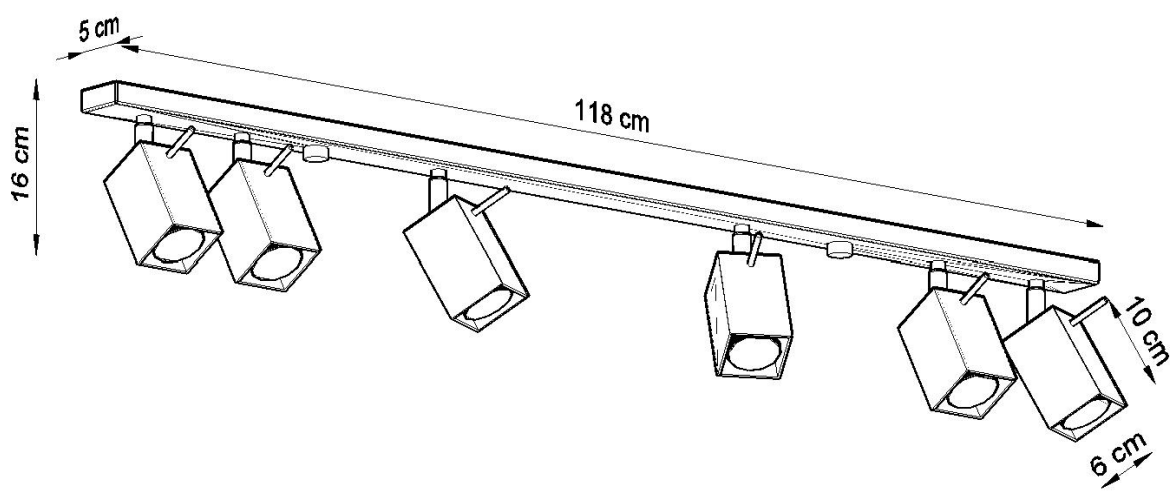

Aplique de techo MERIDA 6L gris, GU10

ESPECIFICACIONES

Puntos de Luz	6
Alimentación	AC220V
Casquillo	GU10
Otros	Housing
Color	gris
Interior-exterior	Interior
Protección IP	IP20
Estilo	moderno
Estancia	salon

Referencia

LD2021060

Dimensiones del producto

1180x60x160mm

Dimensiones del packaging

122x17x10cm

DETALLES

Las lámparas de la colección Mérida robarán los corazones de todos los entusiastas de estilo industrial. De hecho, es el estilo que será el lugar más adecuado para instalar uno (o varios) de ellos. Las lámparas de diseño Mérida enfatizarán el carácter crudo, fresco y decisivo de los interiores del estilo industrial. Hecho de acero de alta calidad, que garantiza su longevidad. Las lámparas han sido diseñadas

para ajustar el ángulo de inclinación del haz de luz.

Bombilla: GU10, 6x40W, 50Hz, 220V, IP20

Bombilla no incluida.

Dimensiones: 118/6/16 cm

Material: Acero

Color: gris

ESQUEMA DE INSTALACIÓN

GALERIA