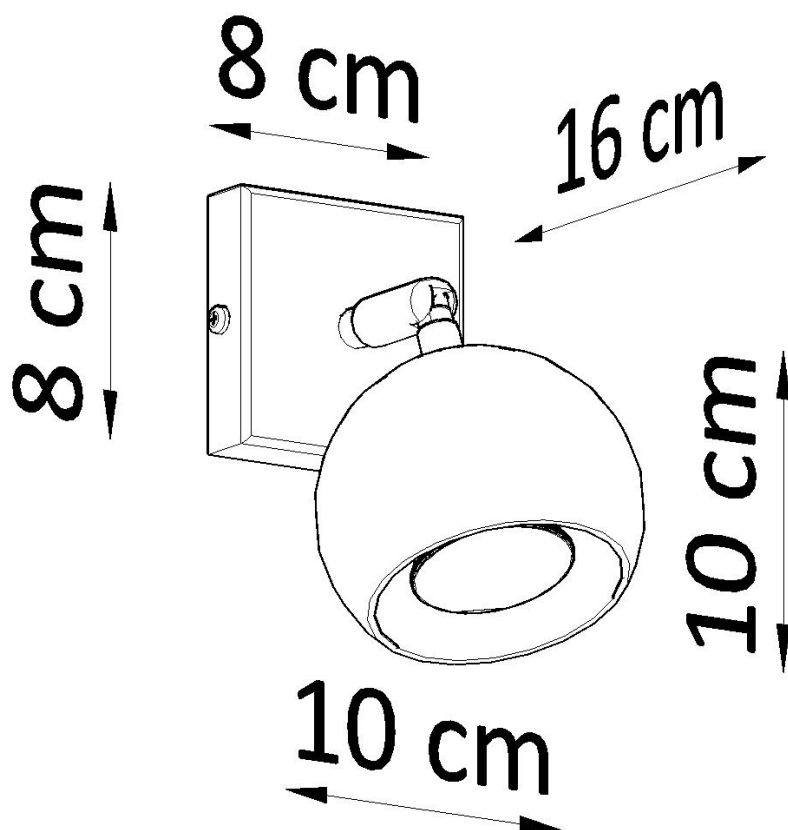

Aplique de pared OCLARE blanco, GU10

ESPECIFICACIONES

Puntos de Luz	1
Alimentación	AC220V
Casquillo	GU10
Otros	Housing
Color	blanco
Interior-exterior	Interior
Protección IP	IP20
Estilo	moderno
Estancia	salon

Referencia

LD2021061

Dimensiones del producto

100x160x100mm

Dimensiones del packaging

17x10x10cm

DETALLES

Esta lámpara es un ejemplo perfecto que puede iluminar fácilmente incluso una habitación grande. Esta serie contiene una, dos, tres y cuatro fuentes de luz, que pueden montar fácilmente las bombillas LED modernas. Lo que es importante, esta lámpara no tiene que usarse solo en un espacio minimalista. También es una propuesta para salones ultra modernos y espacios de oficina, caracterizados por adiciones de colores y elegantes

tonificados.

Bombilla: GU10, 1x40W, 50Hz, 220V, IP20

Bombilla no incluida.

Dimensiones: 10/16/10 cm

Material: Acero

Color blanco

ESQUEMA DE INSTALACIÓN

Ficha técnica