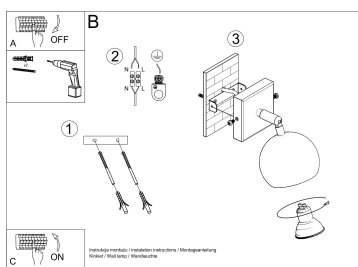

Ficha técnica

Aplique de pared OCLARE blanco, GU10

LEDBOX®

GALERIA