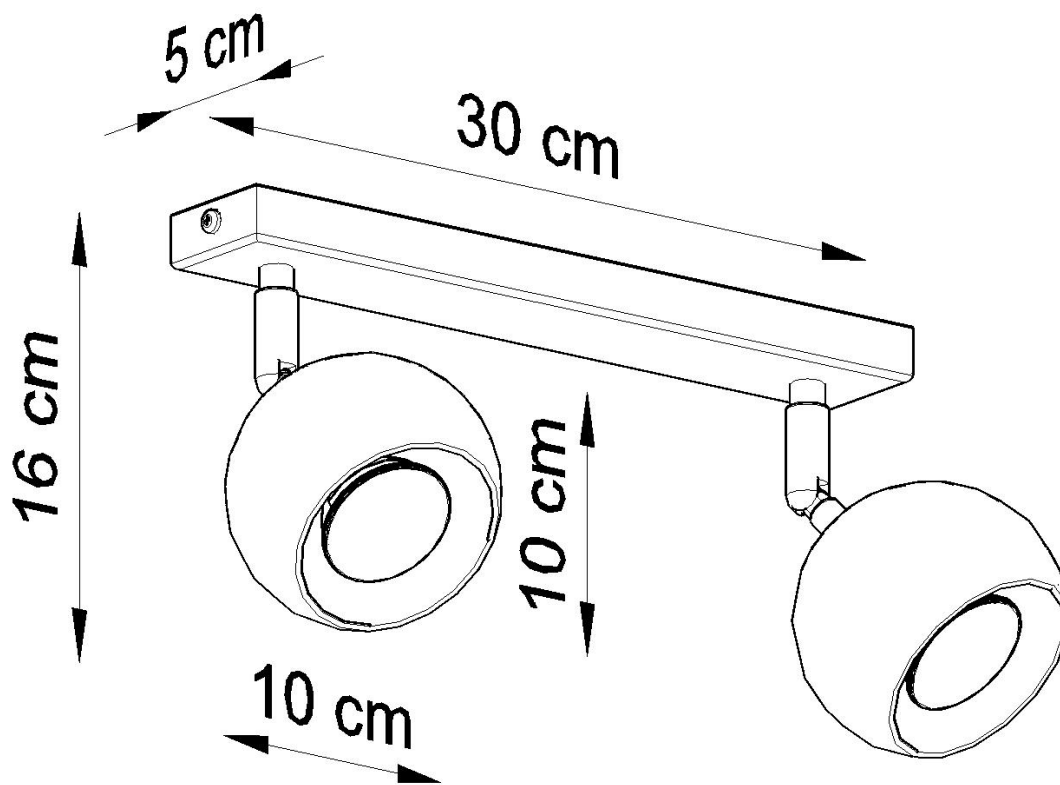

ESQUEMA DE INSTALACIÓN