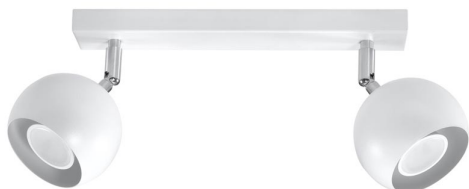

## Aplique de techo OCULARE 2 blanco, GU10

### ESPECIFICACIONES

Puntos de Luz	2
Alimentación	AC220V
Casquillo	GU10
Otros	Housing
Color	blanco
Interior-exterior	Interior
Protección IP	IP20
Estilo	moderno
Estancia	salon,pasillo

### DETALLES

Esta lámpara es un ejemplo perfecto que puede iluminar fácilmente incluso una habitación grande. Esta serie contiene una, dos, tres y cuatro fuentes de luz, que pueden montar fácilmente las bombillas LED modernas. Lo que es importante, esta lámpara no tiene que usarse solo en un espacio minimalista. También es una propuesta para salones ultra modernos y espacios de oficina, caracterizados por adiciones de colorísticos y elegantes

tonificados.

Bombilla: GU10, 2x40W, 50Hz, 220V, IP20

Bombilla no incluida.

Dimensiones: 30/10/16 cm

Material: Acero

Color blanco