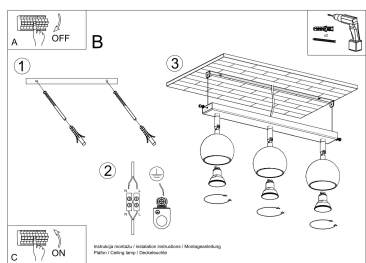

GALERIA

AVISO

Datos sujetos a cambios sin aviso. Excepto errores y omisiones. Asegúrese de utilizar el archivo más reciente posible.