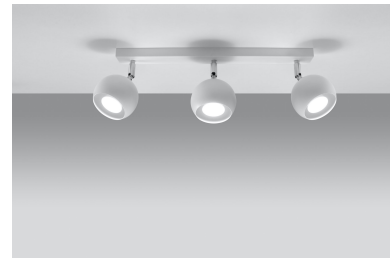

GALERIA

AVISO

Datos sujetos a cambios sin aviso. Excepto errores y omisiones. Asegúrese de utilizar el archivo más reciente posible.