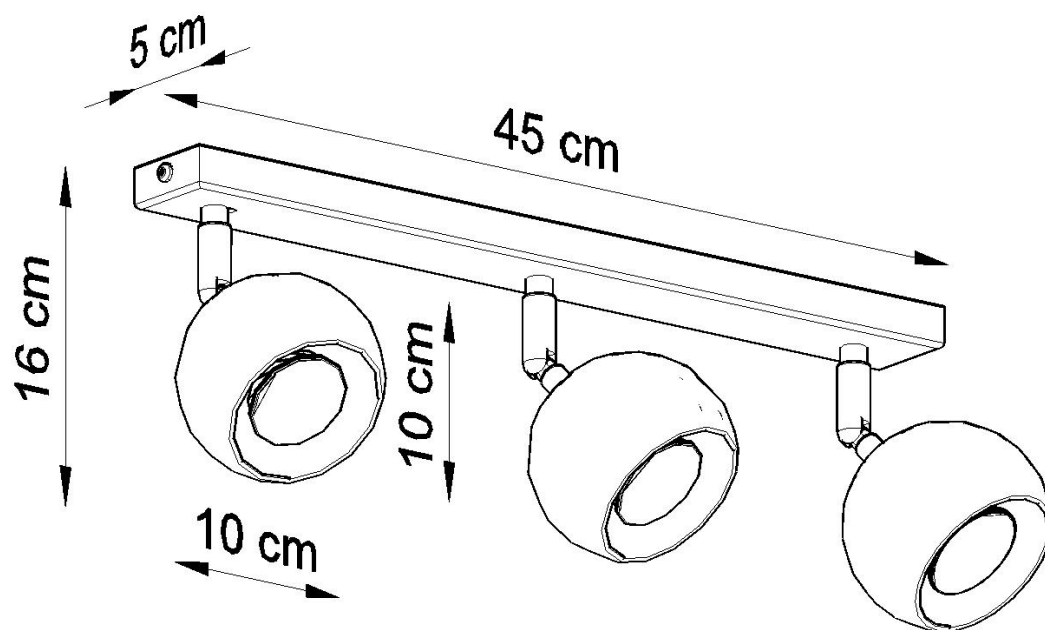

ESQUEMA DE INSTALACIÓN