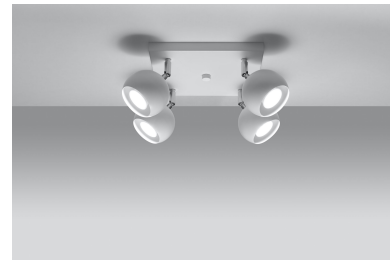

Aplique de techo OCULARE 4 blanco, GU10

ESPECIFICACIONES

Puntos de Luz	4
Alimentación	AC220V
Casquillo	GU10
Otros	Housing
Color	blanco
Interior-exterior	Interior
Protección IP	IP20
Estilo	moderno
Estancia	salon

Referencia

LD2021064

Dimensiones del producto

250x250x160mm

Dimensiones del packaging

26x26x15cm

DETALLES

Esta lámpara es un ejemplo perfecto que puede iluminar fácilmente incluso una habitación grande. Esta serie contiene una, dos, tres y cuatro fuentes de luz, que pueden montar fácilmente las bombillas LED modernas. Lo que es importante, esta lámpara no tiene que usarse solo en un espacio minimalista. También es una propuesta para salones ultra modernos y espacios de oficina, caracterizados por adiciones de colorísticos y elegantes

tonificados.

Bombilla: GU10, 4x40W, 50Hz, 220V, IP20

Bombilla no incluida.

Dimensiones: 25/25/16 cm.

Material: Acero

Color blanco

ESQUEMA DE INSTALACIÓN

GALERIA