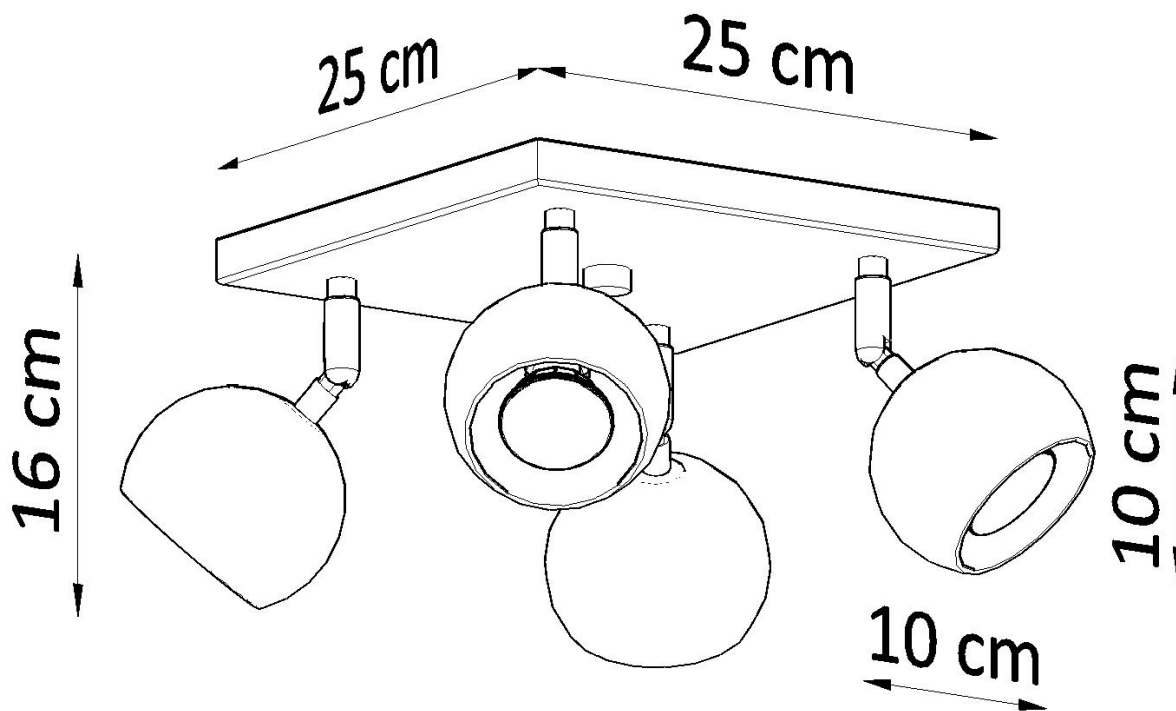

Referencia

LD2021064

Dimensiones del producto

250x250x160mm

Dimensiones del packaging

26x26x15cm

DETALLES

Esta lámpara es un ejemplo perfecto que puede iluminar fácilmente incluso una habitación grande. Esta serie contiene una, dos, tres y cuatro fuentes de luz, que pueden montar fácilmente las bombillas LED modernas. Lo que es importante, esta lámpara no tiene que usarse solo en un espacio minimalista. También es una propuesta para salones ultra modernos y espacios de oficina, caracterizados por adiciones de colorísticos y elegantes

tonificados.

Bombilla: GU10, 4x40W, 50Hz, 220V, IP20

Bombilla no incluida.

Dimensiones: 25/25/16 cm.

Material: Acero

Color blanco

ESQUEMA DE INSTALACIÓN

GALERIA