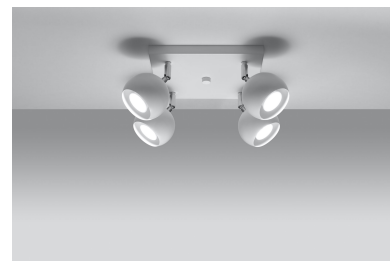

Aplique de techo OCULARE 4 blanco, GU10

ESPECIFICACIONES

Puntos de Luz	4
Alimentación	AC220V
Casquillo	GU10
Otros	Housing
Color	blanco
Interior-externo	Interior
Protección IP	IP20
Estilo	moderno
Estancia	salon

Referencia

LD2021064

Dimensiones del producto

250x250x160mm

Dimensiones del packaging

26x26x15cm

DETALLES

Esta lámpara es un ejemplo perfecto que puede iluminar fácilmente incluso una habitación grande. Esta serie contiene una, dos, tres y cuatro fuentes de luz, que pueden montar fácilmente las bombillas LED modernas. Lo que es importante, esta lámpara no tiene que usarse solo en un espacio minimalista. También es una propuesta para salones ultra modernos y espacios de oficina, caracterizados por adiciones de colorísticos y elegantes

tonificados.

Bombilla: GU10, 4x40W, 50Hz, 220V, IP20

Bombilla no incluida.

Dimensiones: 25/25/16 cm.

Material: Acero

Color blanco

ESQUEMA DE INSTALACIÓN

GALERIA