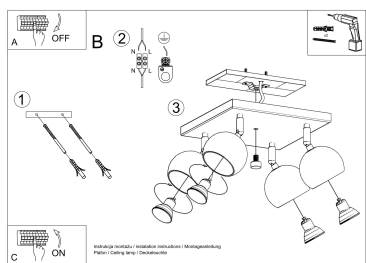

tonificados.

Bombilla: GU10, 4x40W, 50Hz, 220V, IP20

Bombilla no incluida.

Dimensiones: 25/25/16 cm.

Material: Acero

Color blanco

ESQUEMA DE INSTALACIÓN

GALERIA