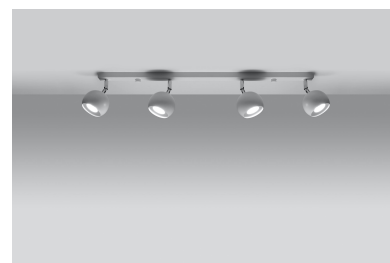

Aplique de techo OCULARE 4L blanco, GU10

ESPECIFICACIONES

Puntos de Luz	4
Alimentación	AC220V
Casquillo	GU10
Otros	Housing
Color	blanco
Interior-exterior	Interior
Protección IP	IP20
Estilo	moderno
Estancia	salon

Referencia

LD2021065

Dimensiones del producto

800x100x160mm

Dimensiones del packaging

82x17x10cm

DETALLES

Esta lámpara es un ejemplo perfecto que puede iluminar fácilmente incluso una habitación grande. Esta serie contiene una, dos, tres y cuatro fuentes de luz, que pueden montar fácilmente las bombillas LED modernas. Lo que es importante, esta lámpara no tiene que usarse solo en un espacio minimalista. También es una propuesta para salones ultra modernos y espacios de oficina, caracterizados por adiciones de colorísticos y elegantes

tonificados.

Bombilla: GU10, 4x40W, 50Hz, 220V, IP20

Bombilla no incluida.

Dimensiones: 80/10/16 cm

Material: Acero

Color blanco

ESQUEMA DE INSTALACIÓN

GALERIA