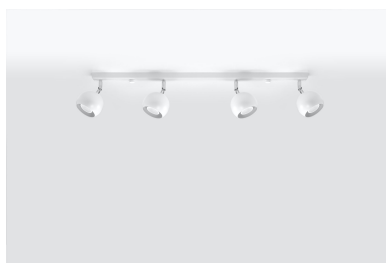

Aplique de techo OCULARE 4L blanco, GU10

ESPECIFICACIONES

Puntos de Luz	4
Alimentación	AC220V
Casquillo	GU10
Otros	Housing
Color	blanco
Interior-exterior	Interior
Protección IP	IP20
Estilo	moderno
Estancia	salon

Referencia

LD2021065

Dimensiones del producto

800x100x160mm

Dimensiones del packaging

82x17x10cm

DETALLES

Esta lámpara es un ejemplo perfecto que puede iluminar fácilmente incluso una habitación grande. Esta serie contiene una, dos, tres y cuatro fuentes de luz, que pueden montar fácilmente las bombillas LED modernas. Lo que es importante, esta lámpara no tiene que usarse solo en un espacio minimalista. También es una propuesta para salones ultra modernos y espacios de oficina, caracterizados por adiciones de colorísticos y elegantes

tonificados.

Bombilla: GU10, 4x40W, 50Hz, 220V, IP20

Bombilla no incluida.

Dimensiones: 80/10/16 cm

Material: Acero

Color blanco

ESQUEMA DE INSTALACIÓN

GALERIA